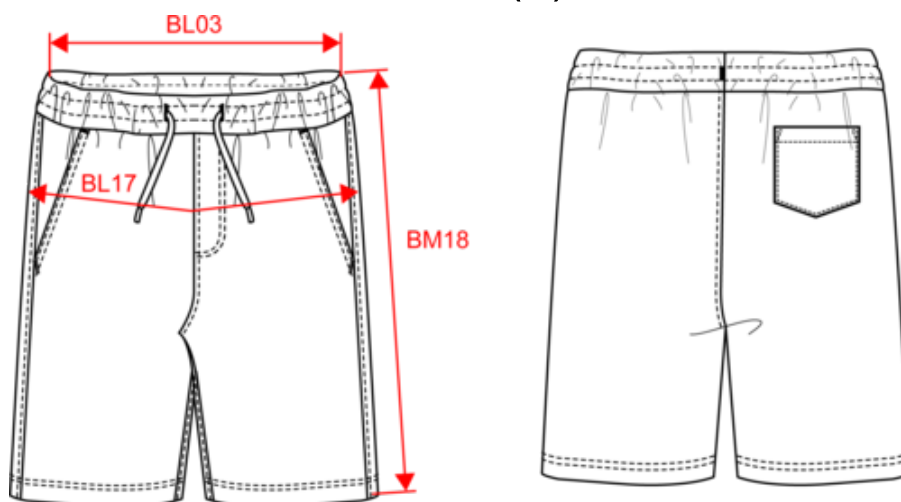

### Certifications

Made with 80% Organic materials  
EGL N°165651 / KARIBAN GROUP

Dimensions (cm)

Mesures en cm	4/6 ans	6/8 ans	8/10 ans	10/12 ans
BL03 - 1/2 largeur taille élastiquée à plat (ceinture devant sur dos)	26.00	27.25	29.00	31.00
BL17 - 1/2 largeur bassin ( mesuré parallèle à la ceinture)	34.50	37.00	40.00	43.00
BM05 - Longueur entrejambes	9.00	12.00	14.00	16.00
BM18 - Longueur côté (ceinture comprise)	27.50	32.50	36.50	40.50