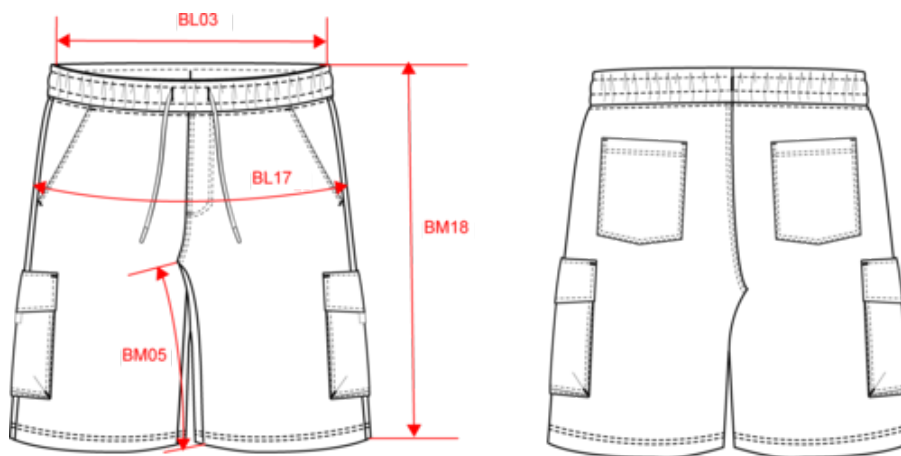

A propos

- No label : 100 % personnalisable à votre projet.
- Léger avec son intérieur en French Terry.
- En matières recyclées

85% coton biologique / 15% polyester recyclé post-consumer. Coton peigné. Lavé aux enzymes. Molleton non gratté 3 fils LST (Low Shrinkage Terry : molleton pré-rétréci). Ceinture élastiquée. Cordon de serrage plat avec embout en plastique recyclé, mat ton sur ton. Cèllets brodés. Fausse braguette. Double surpiqûre fourche devant et dos pour plus de maintien. Poches côtés et poches goussets latérales plaquées bas de vêtement avec rabats. Poches plaquées dos. Ourlet bas de jambes double surpiqûre. Vêtement teint après montage : les couleurs peuvent légèrement varier d'une pièce à l'autre. Ce produit est susceptible de déteindre au contact avec des surfaces ou vêtements clairs.

Mesures en cm	XS	S	M	L	XL	XXL	3XL
BL03 - 1/2 largeur taille élastiquée à plat (ceinture devant sur dos)	31.00	34.00	37.00	40.00	43.00	46.00	49.00
BL17 - 1/2 largeur bassin (mesuré parallèle à la ceinture)	45.00	48.00	51.00	54.00	57.00	60.00	63.00
BM18 - Longueur côté (ceinture comprise)	44.00	45.00	46.00	47.00	48.00	49.00	50.00

NS717

Short cargo écoresponsable délavé French Terry homme

Informations Couleurs

Washed black

RVB : 43,39,42
 Pantone C : Neutral Black
 Pantone TCX : 19-4008TCX

Washed Navy Blue

RVB : 54,61,75
 Pantone C : 432C
 Pantone TCX : 19-4023TCX

Washed Organic Khaki

RVB : 85,89,77
 Pantone C : 418C
 Pantone TCX : 19-0312TCX

Logistique

1

20

Sizes	Width (cm)	Height (cm)	Length (cm)	Net weight (kg)	Gross weight (kg)	Pieces/Box	Pieces/Bundle
XS	40.00	24.00	60.00	6.4	7.8	20	1
S	40.00	24.00	60.00	7.1	8.5	20	1
M	40.00	26.00	60.00	7.4	8.8	20	1
L	40.00	26.00	60.00	7.9	9.3	20	1
XL	40.00	28.00	60.00	8.2	9.6	20	1
XXL	40.00	28.00	60.00	8.7	10.1	20	1
3XL	40.00	28.00	60.00	9.1	10.5	20	1