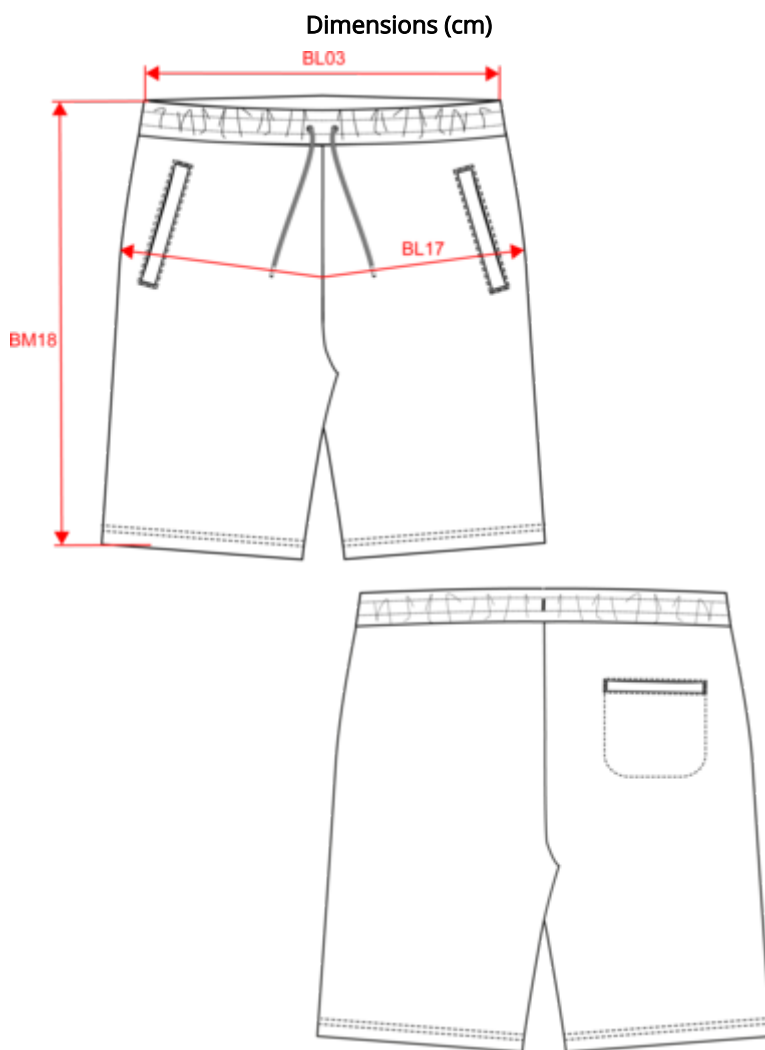

Washed Pomelo

Certifications

Organic
EGL N°165651 / KARIBAN GROUP

NS716
Short écoresponsable French Terry homme

Mesures en cm	S	M	L	XL	XXL	3XL	4XL
BL03 - 1/2 largeur taille élastiquée à plat (ceinture devant sur dos)	36.00	38.00	40.00	43.00	46.00	49.00	52.00
BL17 - 1/2 largeur bassin (mesuré parallèle à la ceinture)	48.00	51.00	54.00	57.00	60.00	63.00	66.00
BM18 - Longueur côté (ceinture comprise)	45.50	46.25	47.00	47.75	48.50	49.25	50.00

NS716

Short écoresponsable French Terry homme

Informations Couleurs

Washed black
 RVB : 43,39,42
 Pantone C : Neutral Black
 Pantone TCX : 19-4008TCX

Washed Ivory
 RVB : 243,232,220
 Pantone C : 7534C
 Pantone TCX : 11-4202TCX

Washed Pomelo
 RVB : 174,98,83
 Pantone C : 7522C
 Pantone TCX : 17-1532TCX

Logistique

Sizes	Width (cm)	Height (cm)	Length (cm)	Net weight (kg)	Gross weight (kg)	Pieces/Box	Pieces/Bundle
S	40.00	30.00	60.00	4.84000	6.24000	20	1
M	40.00	30.00	60.00	5.12000	6.52000	20	1
L	40.00	30.00	60.00	5.49000	6.89000	20	1
XL	40.00	30.00	60.00	5.84000	7.24000	20	1
XXL	40.00	30.00	60.00	6.16000	7.56000	20	1
3XL	40.00	30.00	60.00	6.50000	7.90000	20	1
4XL	40.00	30.00	60.00	6.70000	8.10000	20	1