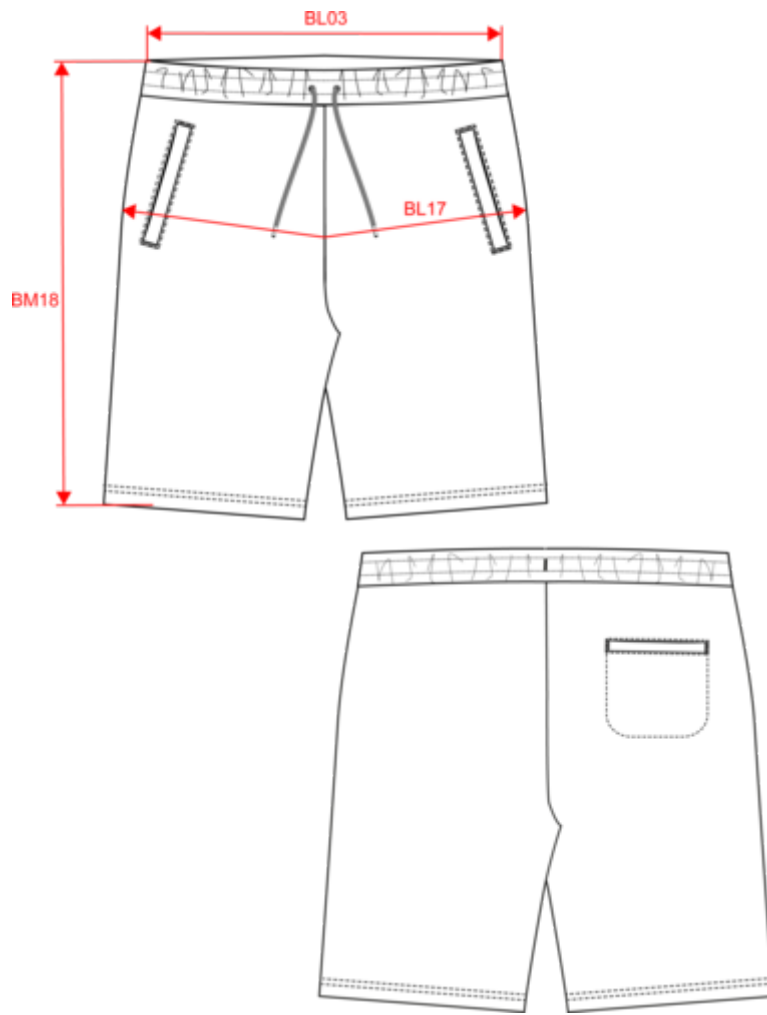

Acerca de

- Fabricado en Portugal.
- Fabricado con algodón orgánico, más ecológico y ético.
- No label: 100% personalizable según las necesidades de tu proyecto.

100 % algodón orgánico. Fabricado en Portugal. Algodón peinado Ringspun. Interior de felpa no perchada (French Terry). Lavado con enzimas. Dos bolsillos laterales. Cintura elástica con cordón plano, ojales y puntas de metal. Bolsillos delanteros y traseros con ribete. Prenda teñida después de confeccionar: el color puede variar ligeramente de una prenda a otra. Esta prenda puede desteñir al entrar en contacto con tejidos claros.

Codigo de aduanas

61046200

Colores

Certificaciones

Dimensiones

Measurements in cm	S	M	L	XL	XXL	3XL	4XL
BL03 - 1/2 elasticated waist width relaxed (front over back)	36.00	38.00	40.00	43.00	46.00	49.00	52.00
BL17 - 1/2 hip width (measured parallel to waistband)	48.00	51.00	54.00	57.00	60.00	63.00	66.00
BM18 - Side length (waistband included)	45.50	46.25	47.00	47.75	48.50	49.25	50.00

NS716

Short ecorresponsable French Terry hombre

Informacion colores

Washed black
 RVB : 43,39,42
 Pantone C : Neutral Black
 Pantone TCX : 19-4008TCX

Washed Ivory
 RVB : 243,232,220
 Pantone C : 7534C
 Pantone TCX : 11-4202TCX

Washed Pomelo
 RVB : 174,98,83
 Pantone C : 7522C
 Pantone TCX : 17-1532TCX

Logistica

1

20

Sizes	Width (cm)	Height (cm)	Length (cm)	Net weight (kg)	Gross weight (kg)	Pieces/Box	Pieces/Bundle
S	40.00	30.00	60.00	4.84000	6.24000	20	1
M	40.00	30.00	60.00	5.12000	6.52000	20	1
L	40.00	30.00	60.00	5.49000	6.89000	20	1
XL	40.00	30.00	60.00	5.84000	7.24000	20	1
XXL	40.00	30.00	60.00	6.16000	7.56000	20	1
3XL	40.00	30.00	60.00	6.50000	7.90000	20	1
4XL	40.00	30.00	60.00	6.70000	8.10000	20	1