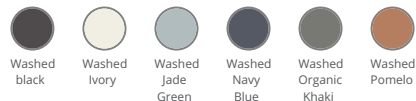

Acerca de

- Fabricado en Portugal.
- Fabricado con algodón orgánico, más ecológico y ético.
- No label: 100% personalizable según las necesidades de tu proyecto.

100 % algodón orgánico. Fabricado en Portugal. Algodón peinado Ringspun. Interior de felpa no perchada (French Terry). Lavado con enzimas. Dos bolsillos laterales. Cintura elástica con cordón plano, ojales y puntas de metal. Bolsillos delanteros y traseros con ribete. Prenda teñida después de confeccionar: el color puede variar ligeramente de una prenda a otra. Esta prenda puede desteñir al entrar en contacto con tejidos claros.

Codigo de aduanas

61046200

Colores

Certificaciones

Dimensiones

Measurements in cm	S	M	L	XL	XXL	3XL	4XL
BL03 - 1/2 elasticated waist width relaxed (front over back)	36.00	38.00	40.00	43.00	46.00	49.00	52.00
BL17 - 1/2 hip width (measured parallel to waistband)	48.00	51.00	54.00	57.00	60.00	63.00	66.00
BM18 - Side length (waistband included)	45.50	46.25	47.00	47.75	48.50	49.25	50.00

NS716

Short ecorresponsable French Terry hombre

Informacion colores

Washed black
 RVB : 43,39,42
 Pantone C : Neutral Black
 Pantone TCX : 19-4008TCX

Washed Ivory
 RVB : 243,232,220
 Pantone C : 7534C
 Pantone TCX : 11-4202TCX

Washed Jade Green
 RVB : 151,173,165
 Pantone C : 5635C
 Pantone TCX : 16-5304TCX

Washed Navy Blue
 RVB : 54,61,75
 Pantone C : 432C
 Pantone TCX : 19-4023TCX

Washed Organic Khaki
 RVB : 85,89,77
 Pantone C : 418C
 Pantone TCX : 19-0312TCX