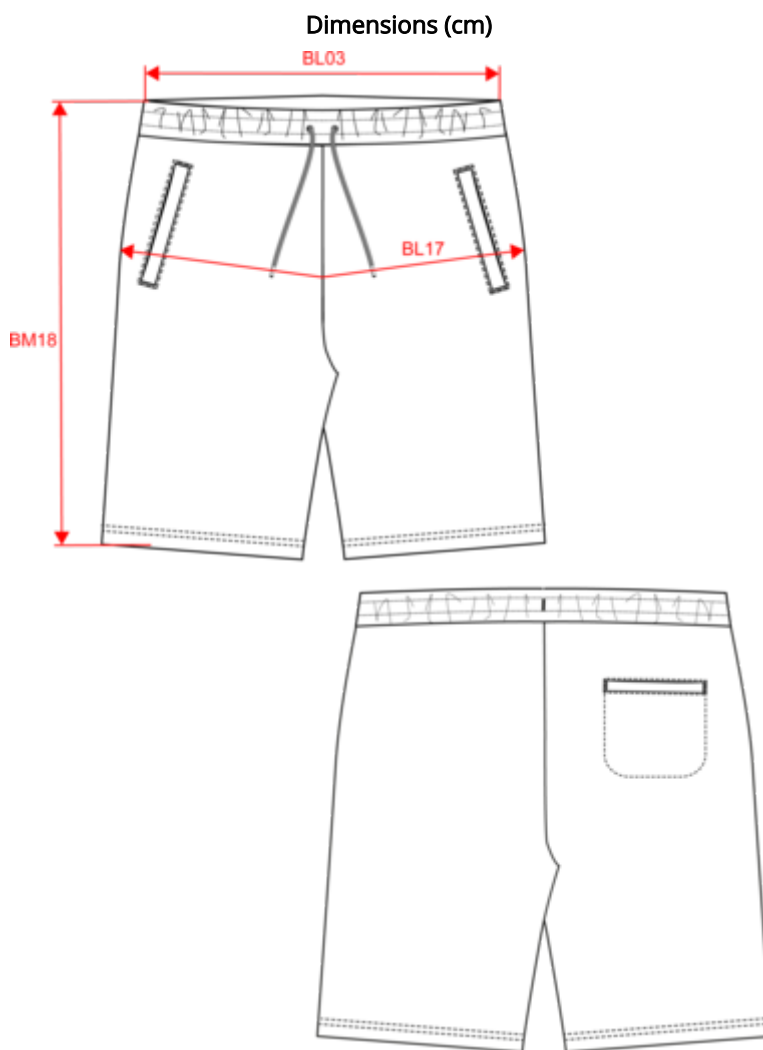

### Certifications

**NS716**  
Short écoresponsable French Terry homme

Mesures en cm	S	M	L	XL	XXL	3XL	4XL
BL03 - 1/2 largeur taille élastiquée à plat (ceinture devant sur dos)	36.00	38.00	40.00	43.00	46.00	49.00	52.00
BL17 - 1/2 largeur bassin ( mesuré parallèle à la ceinture)	48.00	51.00	54.00	57.00	60.00	63.00	66.00
BM18 - Longueur côté (ceinture comprise)	45.50	46.25	47.00	47.75	48.50	49.25	50.00