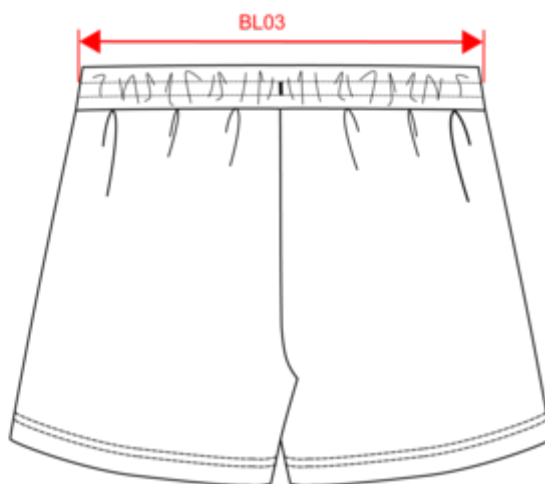

 280 g/m² 

Tailles

 XS S M L XL XXL

Informations Complémentaires

Logistique

 1

Pays d'origine

 20

PT - Portugal

Code douanier

61046200

Couleurs

 Washed black
  Washed Ivory
  Washed Jade Green
  Washed Navy Blue
  Washed Organic Khaki
  Washed Parma
  Washed Pomelo

Certifications

Dimensions (cm)

Mesures en cm	XS	S	M	L	XL	XXL
BL03 - 1/2 largeur taille élastiquée à plat (ceinture devant sur dos)	33.00	35.00	37.00	40.00	43.00	46.00
BM03 - Longueur fourche devant (ceinture comprise)	30.00	30.75	31.50	32.25	33.00	33.75
BM18 - Longueur côté (ceinture comprise)	28.50	29.25	30.00	30.75	31.50	32.25

Washed Parma
 RVB : 184,182,207
 Pantone C : 5305C
 Pantone TCX : 14-3911TCX

Washed Pomelo
 RVB : 174,98,83
 Pantone C : 7522C
 Pantone TCX : 17-1532TCX

Logistique

Sizes	Width (cm)	Height (cm)	Length (cm)	Net weight (kg)	Gross weight (kg)	Pieces/Box	Pieces/Bundle
XS	40.00	15.00	60.00	3.10	4.50000	20	1
S	40.00	15.00	60.00	3.26	4.66000	20	1
M	40.00	15.00	60.00	3.58	4.98000	20	1
L	40.00	15.00	60.00	3.70	5.10000	20	1
XL	40.00	15.00	60.00	3.92	5.32000	20	1
XXL	40.00	15.00	60.00	4.08	5.48000	20	1