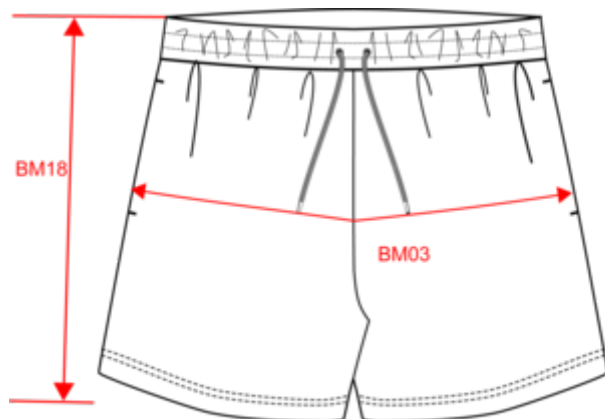

 280 g/m² 

Tailles

 XS S M L XL XXL

Informations Complémentaires

Logistique

 1

Pays d'origine

 20

PT - Portugal

Code douanier

61046200

Couleurs

 Washed black
  Washed Ivory
  Washed Jade Green
  Washed Navy Blue
  Washed Organic Khaki
  Washed Parma
  Washed Pomelo

Certifications

Dimensions (cm)

Mesures en cm	XS	S	M	L	XL	XXL
BL03 - 1/2 largeur taille élastiquée à plat (ceinture devant sur dos)	33.00	35.00	37.00	40.00	43.00	46.00
BM03 - Longueur fourche devant (ceinture comprise)	30.00	30.75	31.50	32.25	33.00	33.75
BM18 - Longueur côté (ceinture comprise)	28.50	29.25	30.00	30.75	31.50	32.25

NS715

Short écoresponsable French Terry femme

Informations Couleurs

Washed black
 RVB : 43,39,42
 Pantone C : Neutral Black
 Pantone TCX : 19-4008TCX

Washed Ivory
 RVB : 243,232,220
 Pantone C : 7534C
 Pantone TCX : 11-4202TCX

Washed Parma
 RVB : 184,182,207
 Pantone C : 5305C
 Pantone TCX : 14-3911TCX

Washed Pomelo
 RVB : 174,98,83
 Pantone C : 7522C
 Pantone TCX : 17-1532TCX

Logistique

Sizes	Width (cm)	Height (cm)	Length (cm)	Net weight (kg)	Gross weight (kg)	Pieces/Box	Pieces/Bundle
XS	40.00	15.00	60.00	3.10	4.50000	20	1
S	40.00	15.00	60.00	3.26	4.66000	20	1
M	40.00	15.00	60.00	3.58	4.98000	20	1
L	40.00	15.00	60.00	3.70	5.10000	20	1
XL	40.00	15.00	60.00	3.92	5.32000	20	1
XXL	40.00	15.00	60.00	4.08	5.48000	20	1