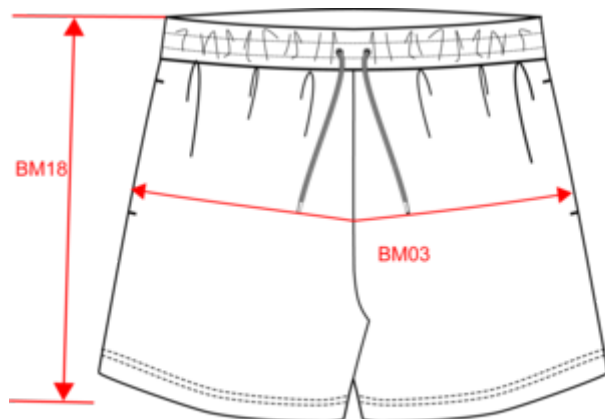

**Code douanier**

61046200

**Couleurs**

**Certifications**

Organic  
EGL N°183963 / TOPTEx Belgique

**NS715**  
Short écoresponsable French Terry femme

Dimensions (cm)

Mesures en cm	XS	S	M	L	XL	XXL
BL03 - 1/2 largeur taille élastiquée à plat (ceinture devant sur dos)	33.00	35.00	37.00	40.00	43.00	46.00
BM03 - Longueur fourche devant (ceinture comprise)	30.00	30.75	31.50	32.25	33.00	33.75
BM18 - Longueur côté (ceinture comprise)	28.50	29.25	30.00	30.75	31.50	32.25