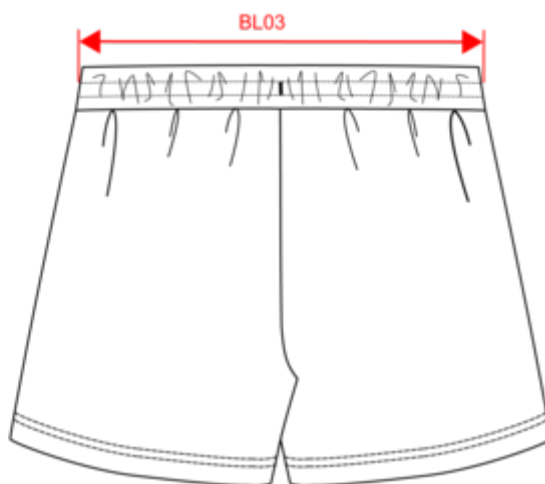

**Code douanier**

61046200

**Couleurs**

**Certifications**

Organic  
EGL N°183963 / TOPTEx Belgique

**NS715**  
Short écoresponsable French Terry femme

Dimensions (cm)

Mesures en cm	XS	S	M	L	XL	XXL
BL03 - 1/2 largeur taille élastiquée à plat (ceinture devant sur dos)	33.00	35.00	37.00	40.00	43.00	46.00
BM03 - Longueur fourche devant (ceinture comprise)	30.00	30.75	31.50	32.25	33.00	33.75
BM18 - Longueur côté (ceinture comprise)	28.50	29.25	30.00	30.75	31.50	32.25