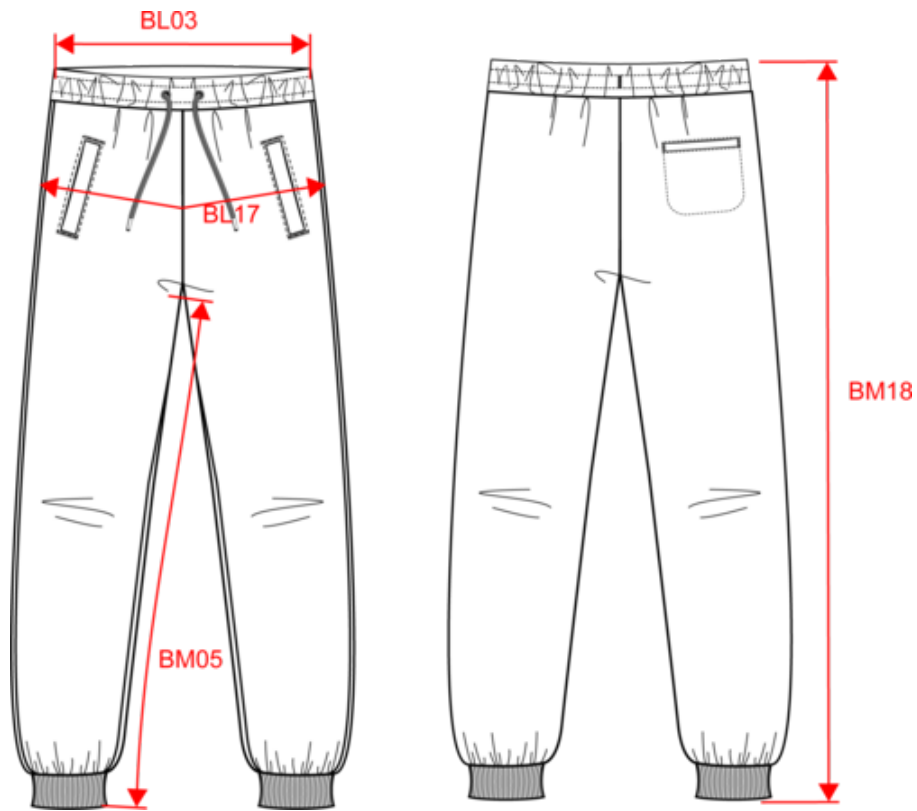

A propos

- Fabriqué au Portugal.
- En coton biologique plus écologique et plus éthique.
- No label : 100 % personnalisable à votre projet.

100% coton biologique. Fabriqué au Portugal. Coton peigné ringspun. Lavé aux enzymes. Intérieur molleton non gratté (French Terry). Deux poches latérales. Ceinture élastiquée avec cordon plat, œillets et embouts en métal recyclé. Bord côte 1 x 1 bas de jambes. Poches passepoilées avant et arrière. Vêtement teint après montage : les couleurs peuvent légèrement varier d'une pièce à l'autre. Ce produit est susceptible de déteindre au contact avec des surfaces ou vêtements clairs.

 280 g/m² 

Tailles

 XXS XS S M L XL XXL 3XL 4XL

Informations Complémentaires

Logistique

1

20

PT - Portugal

Code douanier

61046200

Couleurs

Certifications

Organic

EGL N°165651 / KARIBAN GROUP

Dimensions (cm)

Mesures en cm	XXS	XS	S	M	L	XL	XXL	3XL	4XL
BL03 - 1/2 largeur taille élastiquée à plat (ceinture devant sur dos)	32.00	34.00	36.00	38.00	40.00	43.00	46.00	49.00	52.00
BL17 - 1/2 largeur bassin (mesuré parallèle à la ceinture)	42.00	45.00	48.00	51.00	54.00	57.00	60.00	63.00	66.00
BM05 - Longueur entrejambes	79.00	79.00	79.00	79.00	79.00	79.00	79.00	79.00	79.00
BM18 - Longueur côté (ceinture comprise)	102.00	102.75	103.50	104.25	105.00	105.75	106.50	107.25	108.00

Washed Parma
 RVB : 184,182,207
 Pantone C : 5305C
 Pantone TCX : 14-3911TCX

Washed Pomelo
 RVB : 174,98,83
 Pantone C : 7522C
 Pantone TCX : 17-1532TCX

Logistique

Sizes	Width (cm)	Height (cm)	Length (cm)	Net weight (kg)	Gross weight (kg)	Pieces/Box	Pieces/Bundle
XXS	40.00	30.00	60.00	6.60	8.00000	20	1
XS	40.00	30.00	60.00	7.14	8.54000	20	1
S	40.00	30.00	60.00	7.34	8.74000	20	1
M	40.00	30.00	60.00	7.74	9.14000	20	1
L	40.00	30.00	60.00	8.22	9.62000	20	1
XL	40.00	30.00	60.00	8.72	10.12000	20	1
XXL	40.00	30.00	60.00	8.92	10.32000	20	1
3XL	40.00	30.00	60.00	9.94	10.34000	20	1
4XL	40.00	30.00	60.00	9.20	10.60000	20	1