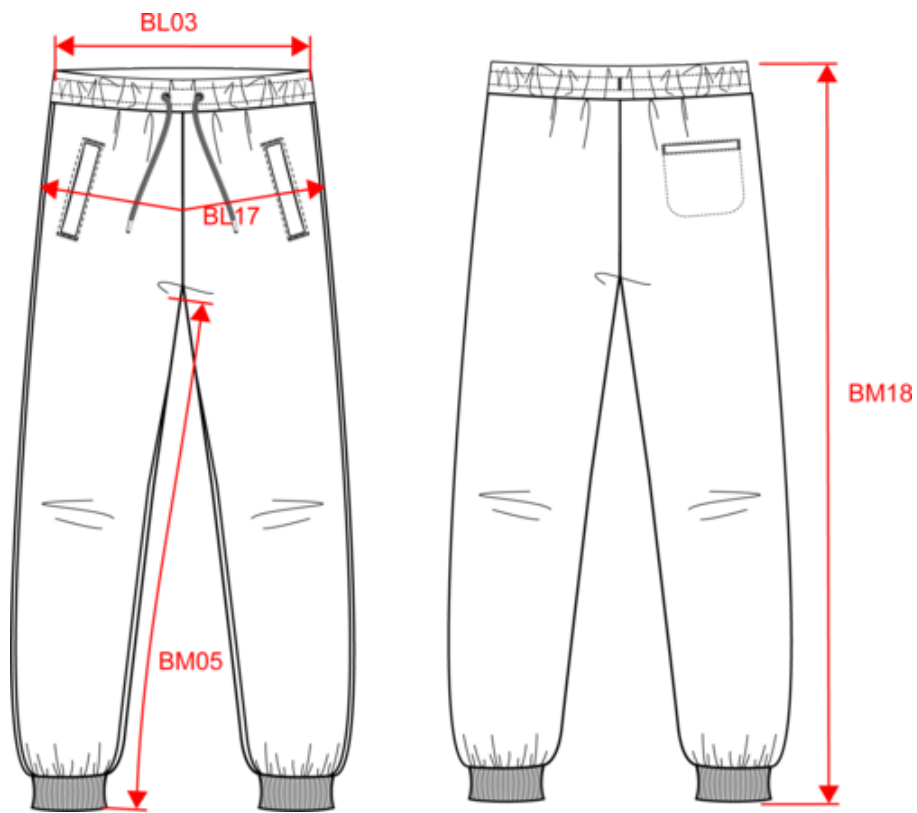

Über

- Hergestellt in Portugal.
- Aus biologischer Baumwolle: ökologisch und ethisch.
- No Label: 100 % veredelbar im Hinblick auf Ihr Projekt.

100 % Bio-Baumwolle. In Portugal hergestellt. Gekämmte Ringspun-Baumwolle. Ungebürstetes Fleece (French Terry). Enzymwäsche. Zwei seitliche Taschen. Elastischer Gürtel mit flacher Kordel, Ösen und Kappen aus recyceltem 1 x 1-Rippstrickbündchen an den Beinabschlüssen. Paspeltaschen vorne und hinten. Halbmond am Rücken. Färbung des fertig genähten Kleidungsstücks: leichte Farbabweichungen der Teile möglich. Dieses Produkt könnte abfärben, wenn es mit hellen Oberflächen oder Kleidungsstücken in Berührung kommt.

Größen

Zusätzliche Informationen

Logistik

1

20

PT - Portugal

Zolltarifnummer

61046200

Farben

Zertifikate

Maße

Measurements in cm	XXS	XS	S	M	L	XL	XXL	3XL	4XL
BL03 - 1/2 elasticated waist width relaxed (front over back)	32.00	34.00	36.00	38.00	40.00	43.00	46.00	49.00	52.00
BL17 - 1/2 hip width (measured parallel to waistband)	42.00	45.00	48.00	51.00	54.00	57.00	60.00	63.00	66.00
BM05 - Inseam length	79.00	79.00	79.00	79.00	79.00	79.00	79.00	79.00	79.00
BM18 - Side length (waistband included)	102.00	102.75	103.50	104.25	105.00	105.75	106.50	107.25	108.00

Washed Pomelo
 RVB : 174,98,83
 Pantone C : 7522C
 Pantone TCX : 17-1532TCX

Logistik

Sizes	Width (cm)	Height (cm)	Length (cm)	Net weight (kg)	Gross weight (kg)	Pieces/Box	Pieces/Bundle
XXS	40.00	30.00	60.00	6.60	8.00000	20	1
XS	40.00	30.00	60.00	7.14	8.54000	20	1
S	40.00	30.00	60.00	7.34	8.74000	20	1
M	40.00	30.00	60.00	7.74	9.14000	20	1
L	40.00	30.00	60.00	8.22	9.62000	20	1
XL	40.00	30.00	60.00	8.72	10.12000	20	1
XXL	40.00	30.00	60.00	8.92	10.32000	20	1
3XL	40.00	30.00	60.00	9.94	10.34000	20	1
4XL	40.00	30.00	60.00	9.20	10.60000	20	1