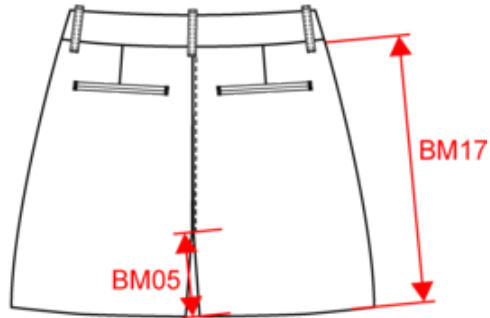

 210 g/m² 

Tallas

 34 ES (34 FR) 36 ES (36 FR) 38 ES (38 FR) 40 ES (40 FR) 42 ES (42 FR) 44 ES (44 FR)

Informacion adicional

Logistica

Pais de origen

Codigo de aduanas

 1

 20

BD - Bangladés

62046990

Certificaciones

Colores

Linen Sand

White

Dimensiones

Measurements in cm	34 FR	36 FR	38 FR	40 FR	42 FR	44 FR
BL01 - 1/2 waist width (buttoned up and front band over back band)	35.00	37.00	39.00	41.00	43.00	45.00
BL17 - 1/2 hip width (measured parallel to waistband)	47.00	49.00	51.00	53.00	55.00	57.00
BM05 - Inseam length	8.50	8.50	8.50	8.50	8.50	8.50
BM17 - Side length (waistband excluded)	31.75	32.25	32.75	33.25	33.75	34.25

Informacion colores

 **Linen Sand**
RVB : 198,191,178
Pantone C : 13-0403TCX
Pantone TCX : 7535C

 **White**
RVB : 236,236,252
Pantone C : White
Pantone TCX : 11-0601TCX

Logistica

1

20

Sizes	Width (cm)	Height (cm)	Length (cm)	Net weight (kg)	Gross weight (kg)	Pieces/Box	Pieces/Bundle
34 FR	40.00000	14.00000	60.00000	4.10000	4.70000	20	1
36 FR	40.00000	14.00000	60.00000	4.20000	4.80000	20	1
38 FR	40.00000	14.00000	60.00000	4.30000	5.00000	20	1
40 FR	40.00000	14.00000	60.00000	4.50000	5.20000	20	1
42 FR	40.00000	14.00000	60.00000	4.70000	5.40000	20	1
44 FR	40.00000	14.00000	60.00000	4.90000	5.60000	20	1