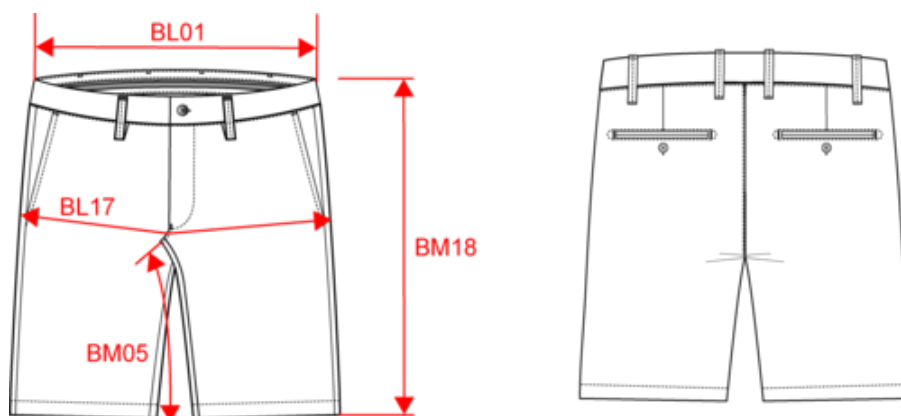

Acerca de

- Tejido duradero, termorregulador y ligero.
- No label para una personalización infinita
- Moderna y resistente

100% lino. Tejida. Cintura con trabillas y acabado interior de tela de algodón con un patrón de rayas de color azul marino. Bragueta con botón de plástico reciclado con efecto mármol y cremallera de metal reciclado. Dos bolsillos delanteros con pespunte. Dos bolsillos ribeteados en la parte trasera con botón de plástico reciclado con efecto mármol. Interior de los bolsillos delanteros y traseros de espiga a tono. Costuras acanaladas en la parte delantera y trasera para mayor refuerzo. Bajo del pantalón con dobladillo de pespunte simple. Prenda lavada después del montaje: los colores pueden variar de un producto a otro.

62034990

Certificaciones

Colores

Linen Sand

Navy Blue

White

Dimensiones

Measurements in cm	36 FR	38 FR	40 FR	42 FR	44 FR	46 FR	48 FR	50 FR
BL01 - 1/2 waist width (buttoned up and front band over back band)	38.50	40.50	42.50	44.50	46.50	49.00	51.50	54.00
BL17 - 1/2 hip width (measured parallel to waistband)	46.50	48.50	50.50	52.50	54.50	56.50	58.50	60.50
BM05 - Inseam length	25.00	25.00	25.00	25.00	25.00	25.00	25.00	25.00
BM18 - Side length (waistband included)	45.00	45.50	46.00	46.50	47.00	47.50	48.00	48.50