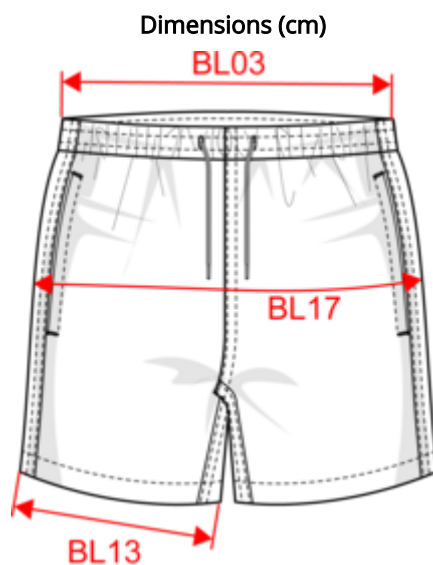

### Certifications

**NS706**  
Short de bain écoresponsable homme

Mesures en cm	XS	S	M	L	XL	XXL
BL03 - 1/2 largeur taille élastiquée à plat (ceinture devant sur dos)	35.50	37.50	39.50	41.50	44.50	47.50
BL13 - 1/2 largeur bas de jambe	26.00	27.50	29.00	30.50	32.00	33.50
BL17 - 1/2 largeur bassin ( mesuré parallèle à la ceinture)	46.00	49.00	52.00	55.00	58.00	61.00
BM05 - Longueur entrejambes	14.00	14.00	14.00	14.00	14.00	14.00
BM18 - Longueur côté (ceinture comprise)	37.25	38.00	38.75	39.50	40.25	41.00