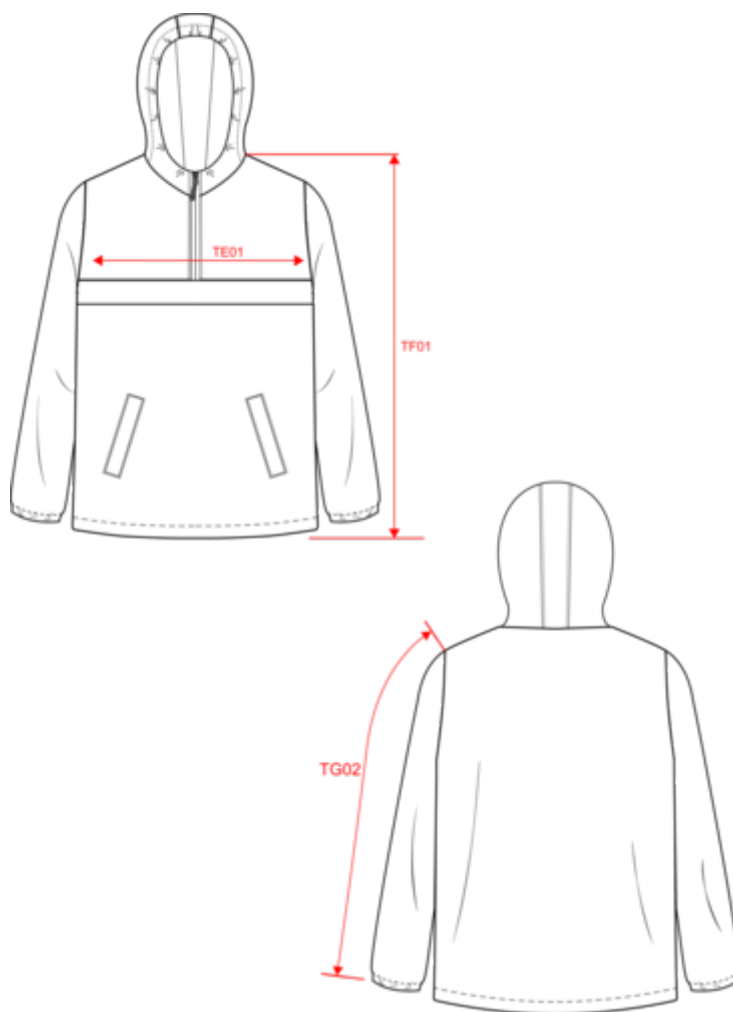

A propos

- Tissu imperméable et respirant.
- No label : 100 % personnalisable à votre marque.
- Conçu en matières écoresponsables.

100% polyester recyclé post-consumer. Coupe standard. Tissu contrecollé 2 couches avec membrane intérieure et coutures thermosoudées pour une imperméabilité optimale. Imperméable 4000mm. Respirant 3000 g/m²/24h. Milieu devant avec quart de zip imperméable recyclé. Poche poitrine traversante avec rabat et deux poches côtés passepoilées avec zip inversé. Deux œillets d'aération sous le rabat de la poche devant. Capuche 3 panneaux. Cordon de serrage avec stoppeurs recyclés à l'intérieur de la capuche et au bas du vêtement côté gauche au porté. Bas de manches élastiqués. Ourlet simple surpiqûre bas de manches et bas de vêtement.

Contains 100% GRS certified Recycled Polyester.
EGL N°183963 / TOPTEX Belgique

NS616

Veste coupe-vent imperméable écoresponsable quart zip unisexe

Dimensions (cm)

| Mesures en cm | XXS | XS | S | M | L | XL | XXL | 3XL |
|---|-------|-------|-------|-------|-------|-------|-------|-------|
| TE01 - 1/2 largeur poitrine à 1.5cm de l'emmanchure | 50.00 | 53.00 | 56.00 | 59.00 | 62.00 | 65.00 | 68.00 | 71.00 |
| TF01 - Hauteur totale de l'HSP | 68.00 | 70.00 | 72.00 | 74.00 | 76.00 | 78.00 | 80.00 | 82.00 |
| TG02 - Longueur manche longue | 61.50 | 62.50 | 63.50 | 64.50 | 65.50 | 66.50 | 67.50 | 68.50 |