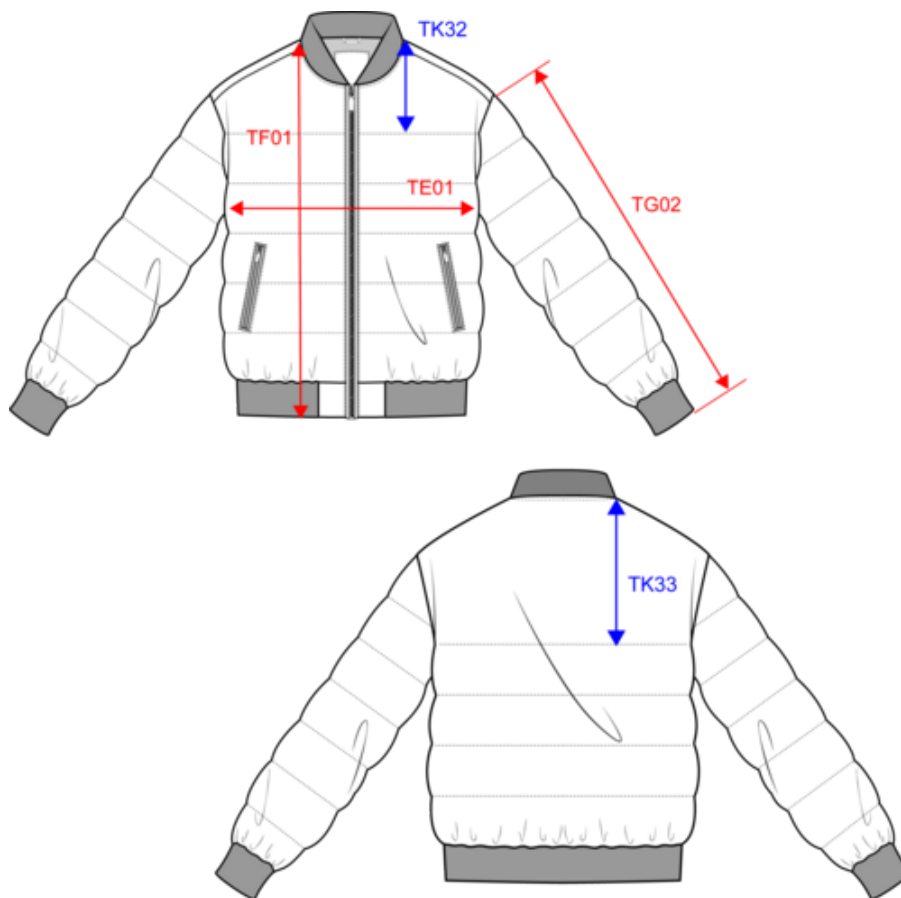

A propos

- Conçu en matières écoresponsables.
- No label : 100 % personnalisable à votre projet.
- Tissu déperlant et coupe vent.

100% polyamide recyclé pre-consumer. Polyamide pongé. Coupe standard. Construction 300T. Tissu avec enduction. Tissu déperlant niveau 4 et coupe-vent 3 mm/s. Veste matelassée rembourrée en polyester recyclé post-consumer. Col teddy. Bord côte 2 x 2 ton sur ton au col, bas de manches et bas de vêtement. Fermeture zippée milieu devant et poches devant en nylon recyclé avec biais de finition ton sur ton. Poche intérieure passepoilée zippée côté cœur au porté. Patch de personnalisation en matière principale avec bride de suspension à l'intérieur du vêtement. Zip de personnalisation poitrine et bas de vêtement. Aucune surpiqûre sur le haut du devant et du dos pour faciliter la personnalisation.

62024010

Certifications

{ NON-APPROUVE
VEGAN }

Couleurs

Black

Organic
Khaki

Dimensions (cm)

Mesures en cm	XS	S	M	L	XL	XXL
TE01 - 1/2 largeur poitrine à 1.5cm de l'emmanchure	54.00	57.00	60.00	63.00	66.00	69.00
TE05 - 1/2 largeur bas (mesuré droit)	42.00	45.00	48.00	51.00	54.00	57.00
TE06 - 1/2 largeur bas mesuré en ligne droite (à 2cm au-dessus de la couture bord côte)	45.00	48.00	51.00	54.00	57.00	60.00
TF01 - Hauteur totale de l'HSP	67.00	69.00	71.00	73.00	75.00	77.00
TG02 - Longueur manche longue	69.00	70.00	71.00	72.00	73.00	74.00
	24.10	24.90	25.70	26.50	27.30	28.10