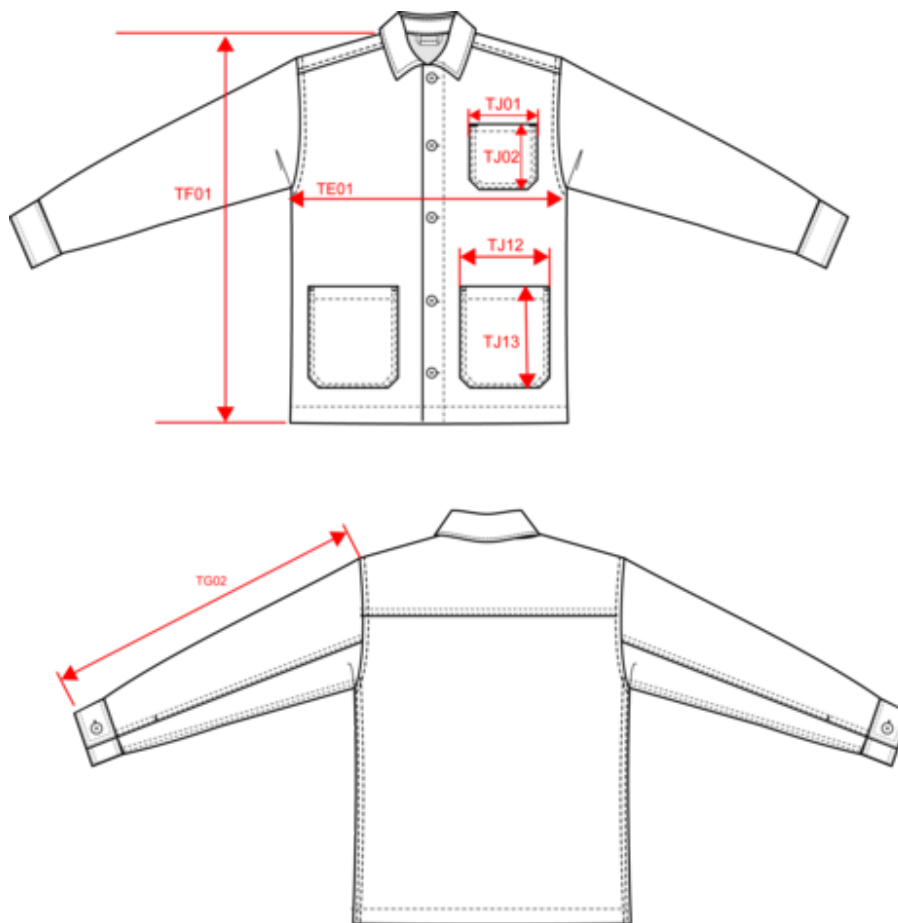

A propos

- No label : 100 % personnalisable à votre projet.
- Veste moderne et tendance.
- Conçu en matières responsables.

100% coton biologique. Coupe standard. Tissu twill au toucher effet peau de pêche. Fermeture patte de boutonnage avec boutons en plastique recyclé effet corne. Poche poitrine plaquée côté cœur et deux poches plaquées en bas de vêtement. Col avec pied de col fantaisie. Doublure intérieure volante en haut de vêtement avec patch de personnalisation en matière principale et bride de suspension à l'intérieur du vêtement. Poignet boutonné avec fente. Empiècement dos. Ourlet simple surpiqûre bas de vêtement. Vêtement lavé après montage : les couleurs peuvent légèrement varier d'une pièce à l'autre. Ce produit est susceptible de déteindre au contact avec des surfaces ou vêtements clairs.

Couleurs

Washed
Dark
Camel

Washed
Indigo

Washed
Navy
Blue

Washed
Organic
Khaki

Dimensions (cm)

Mesures en cm	S	M	L	XL	XXL	3XL
TE01 - 1/2 largeur poitrine à 1.5cm de l'emmanchure	54.00	57.00	60.00	63.00	66.00	69.00
TF01 - Hauteur totale de l'HSP	73.00	75.00	77.00	79.00	81.00	83.00
TG02 - Longueur manche longue	65.00	66.00	67.00	68.00	69.00	70.00
TJ01 - Largeur haut de poche(s) plaquée(s) poitrine	12.00	12.00	13.00	13.00	14.00	14.00
TJ02 - Hauteur haut de poche(s) plaquée(s) poitrine au niveau le plus haut	13.00	13.00	14.00	14.00	15.00	15.00
TJ12 - Largeur haut de poche(s) plaquée(s) bas	15.00	15.00	16.00	16.00	17.00	17.00
TJ13 - Hauteur poche(s) plaquée(s) bas au niveau le plus haut	17.00	17.00	18.00	18.00	19.00	19.00