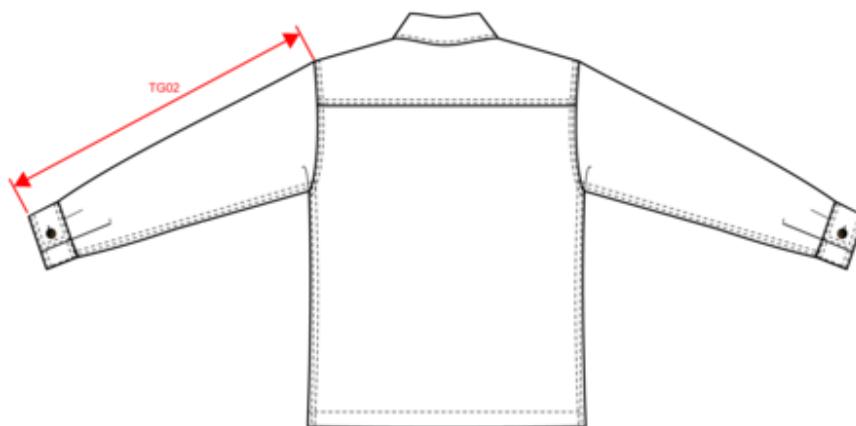

NS603

Veste écoresponsable en velours côtelé homme

A propos

- No label : 100 % personnalisable à votre projet.
- Velours côtelé pour un look tendance.
- Conçu en matières responsables.

100% coton biologique. Coupe standard. Veste en velours, côte 1 x 1 avec poche poitrine plaquée côté cœur. Patte de boutonnage avec boutons en plastique recyclé. Bas de manches poignet avec fente et bouton en plastique recyclé. Col avec de pied de col fantaisie. Bride de suspension intérieure en tissu principal. Empiècement dos. Patch de personnalisation intérieur. Vêtement teint après montage : les couleurs peuvent légèrement varier d'une pièce à l'autre. Ce produit est susceptible de déteindre au contact avec des surfaces ou vêtements clairs.

Certifications

Dimensions (cm)

Mesures en cm	S	M	L	XL	XXL	3XL
TE01 - 1/2 largeur poitrine à 1.5cm de l'emmanchure	53.00	56.00	59.00	62.00	65.00	68.00
TF01 - Hauteur totale de l'HSP	72.00	74.00	76.00	78.00	80.00	82.00
TG02 - Longueur manche longue	65.00	66.00	67.00	68.00	69.00	70.00