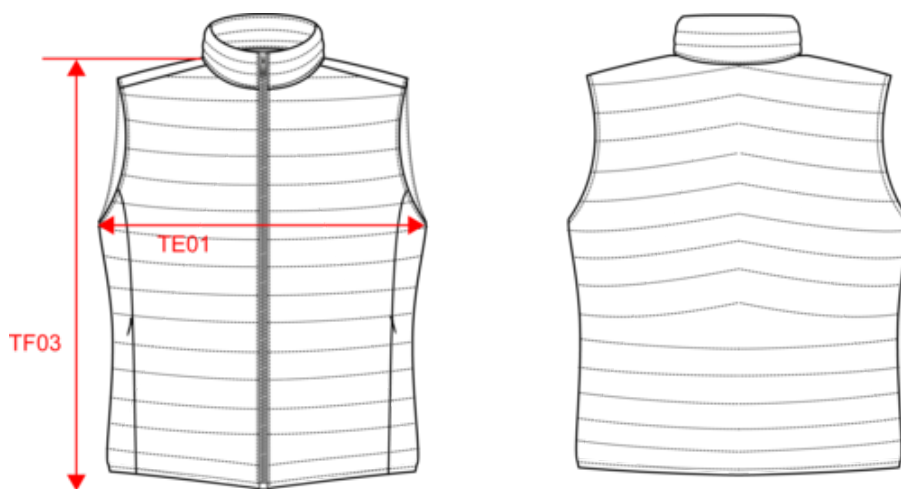

### A propos

- No label : 100 % personnalisable à votre marque.
- Conçu en matières recyclées et en Sorona.
- Tissu déperlant pour rester au sec.

100% polyamide recyclé. Doudoune avec rembourrage effet duvet en 50% Sorona® et 50% polyester recyclé. Sorona® est une marque déposée par Affiliates of DuPont de Nemours, Inc. utilisée sous licence. Coupe droite légèrement cintrée. Col montant. Toucher doux et lisse. Tissu déperlant niveau 4 et coupe vent 4mm/s. Zips en plastique recyclé ton sur ton. Deux poches côtés zip invisibles en nylon recyclé. Deux poches intérieures. Empiècements épaules et côtés. Devant légèrement plus long que le dos. Livré avec sac de rangement. Largeur entre les surpiqûres face et dos : 4.5cm, milieu du dos : 9,5 cm. Garnissage injecté : le grammage peut varier selon les zones du vêtement. Le poids total est indicatif. Poids moyen en taille M: 210g.

### Tailles

### Couleurs

Dimensions (cm)

| Mesures en cm                                       | XS    | S     | M     | L     | XL    | XXL   |
|---|-------|-------|-------|-------|-------|-------|
| TE01 - 1/2 largeur poitrine à 1.5cm de l'emmanchure | 44.00 | 47.00 | 50.00 | 53.00 | 56.00 | 59.00 |
| TF03 - Hauteur totale devant de l'HSP               | 61.00 | 63.00 | 65.00 | 67.00 | 69.00 | 71.00 |