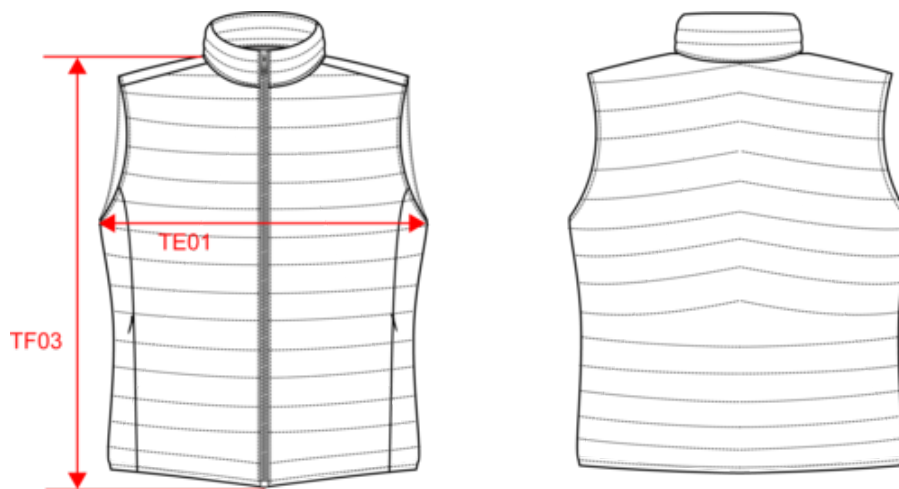

Acerca de

- No label: 100% personalizable según tu propia marca.
- Fabricado con materiales reciclados y Sorona.
- Tejido repelente al agua para mantenerte seco.

100 % poliamida reciclada. Relleno efecto «plumón» 50 % Sorona® y 50 % poliéster reciclado. Sorona® es una marca registrada de Affiliates of DuPont de Nemours, Inc. utilizada bajo licencia. Corte recto ligeramente entallado. Cuello alto. Tacto suave y liso. Tejido hidrófugo de nivel 4 y cortavientos 4 mm/s. Cremalleras de plástico reciclado a tono. Dos bolsillos laterales con cremallera invisible de nylon reciclado. Dos bolsillos interiores. Canesús laterales. Canesús en los hombros y los laterales. Parte delantera ligeramente más larga que la parte trasera. Incluye bolsa de almacenamiento. Ancho entre las costuras delanteras y traseras: 4,5 cm, en el centro de la espalda: 9,5 cm. Peso medio en talla M: 210g.

Colores

Dimensiones

Measurements in cm	XS	S	M	L	XL	XXL
TE01 - 1/2 chest width at 1.5cm below armhole	44.00	47.00	50.00	53.00	56.00	59.00
TF03 - Front total height from HSP	61.00	63.00	65.00	67.00	69.00	71.00