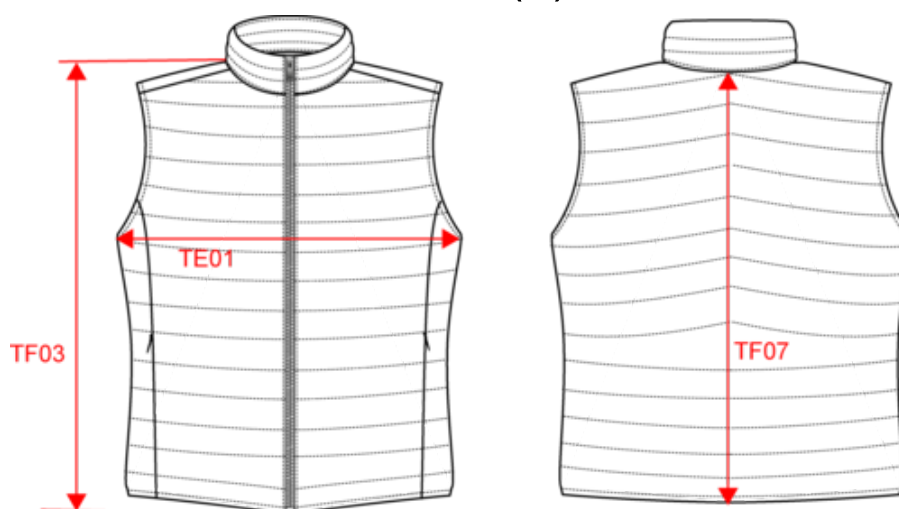

### A propos

- No label : 100 % personnalisable à votre marque.
- Conçu en matières recyclées et en Sorona.
- Tissu déperlant pour rester au sec.

100% polyamide recyclé. Doudoune avec rembourrage effet duvet en 50% Sorona® et 50% polyester recyclé. Sorona® est une marque déposée par Affiliates of DuPont de Nemours, Inc. utilisée sous licence. Coupe droite. Col montant. Toucher doux et lisse. Tissu déperlant niveau 4 et coupe vent 4mm/s. Zips en plastique recyclé ton sur ton. Deux poches côtés zip invisibles en nylon recyclé. Deux poches intérieures. Empiècements côtés. Empiècements épaules et côtés. Devant légèrement plus long que le dos. Livré avec sac de rangement. Largeur entre les surpiqûres face et dos : 4.5cm, milieu du dos : 9,5 cm. Garnissage injecté : le grammage peut varier selon les zones du vêtement. Le poids total est indicatif. Poids moyen en taille L: 250g.

### Tailles

 S M L XL XXL 3XL 4XL

### Couleurs

Dimensions (cm)

Mesures en cm	S	M	L	XL	XXL	3XL	4XL
TE01 - 1/2 largeur poitrine à 1.5cm de l'emmanchure	52.00	55.00	58.00	61.00	64.00	67.00	70.00
TF03 - Hauteur totale devant de l'HSP	65.00	67.00	69.00	71.00	73.00	75.00	77.00
TF07 - Hauteur milieu dos	61.50	63.50	65.50	67.50	69.50	71.50	73.50