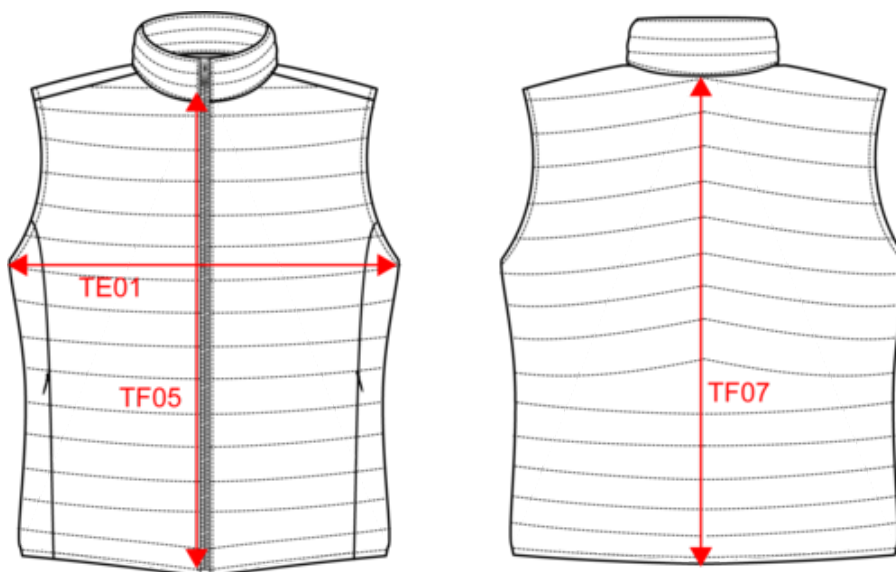

Acerca de

- No label: 100% personalizable según tu propia marca.
- Fabricado con materiales reciclados y Sorona.
- Tejido repelente al agua para mantenerte seco.

100 % poliamida reciclada. Relleno efecto «plumón» 50 % Sorona® y 50 % poliéster reciclado. Sorona® es una marca registrada de Affiliates of DuPont de Nemours, Inc. utilizada bajo licencia. Corte recto. Cuello alto. Tacto suave y liso. Tejido hidrófugo de nivel 4 y cortavientos 4 mm/s. Cremalleras de plástico reciclado a tono. Dos bolsillos laterales con cremallera invisible de nylon reciclado. Dos bolsillos interiores. Canesús laterales. Canesús en los hombros y los laterales. Parte delantera ligeramente más larga que la parte trasera. Incluye bolsa de almacenamiento. Ancho entre las costuras delanteras y traseras: 4,5 cm, en el centro de la espalda: 9,5 cm. Peso medio en talla L: 270g.

Organic Khaki

Dimensiones

Measurements in cm	S	M	L	XL	XXL	3XL	4XL
TE01 - 1/2 chest width at 1.5cm below armhole	52.00	55.00	58.00	61.00	64.00	67.00	70.00
TF05 - Front middle height	56.25	58.00	59.75	61.50	63.25	65.00	66.75
TF07 - Back middle height	61.50	63.50	65.50	67.50	69.50	71.50	73.50