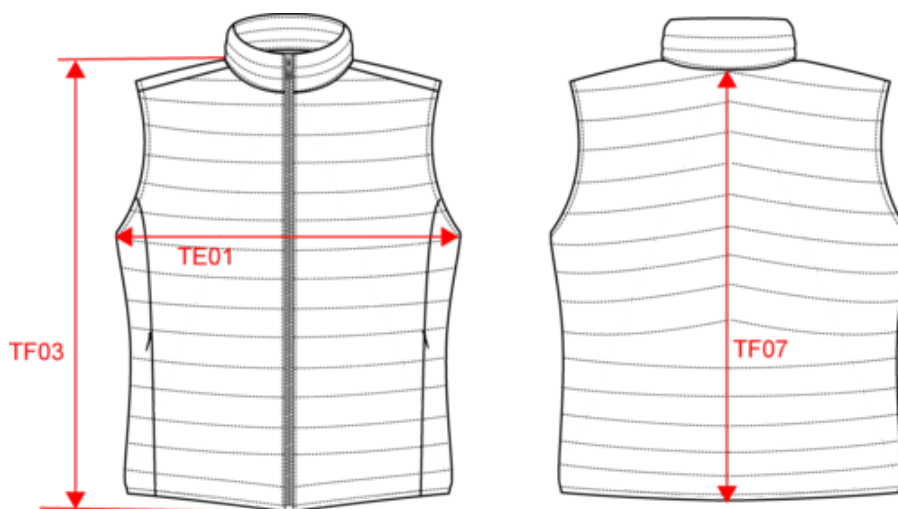

A propos

- No label : 100 % personnalisable à votre marque.
- Conçu en matières recyclées et en Sorona.
- Tissu déperlant pour rester au sec.

100% polyamide recyclé. Doudoune avec rembourrage effet duvet en 50% Sorona® et 50% polyester recyclé. Sorona® est une marque déposée par Affiliates of DuPont de Nemours, Inc. utilisée sous licence. Coupe droite. Col montant. Toucher doux et lisse. Tissu déperlant niveau 4 et coupe vent 4mm/s. Zips en plastique recyclé ton sur ton. Deux poches côtés zip invisibles en nylon recyclé. Deux poches intérieures. Empiècements côtés. Empiècements épaules et côtés. Devant légèrement plus long que le dos. Livré avec sac de rangement. Largeur entre les surpiqûres face et dos : 4.5cm, milieu du dos : 9,5 cm. Garnissage injecté : le grammage peut varier selon les zones du vêtement. Le poids total est indicatif. Poids moyen en taille L: 250g.

Mineral
Grey

Navy
Blue

Organic
Khaki

Dimensions (cm)

Mesures en cm	S	M	L	XL	XXL	3XL	4XL
TE01 - 1/2 largeur poitrine à 1.5cm de l'emmanchure	52.00	55.00	58.00	61.00	64.00	67.00	70.00
TF03 - Hauteur totale devant de l'HSP	65.00	67.00	69.00	71.00	73.00	75.00	77.00
TF07 - Hauteur milieu dos	61.50	63.50	65.50	67.50	69.50	71.50	73.50