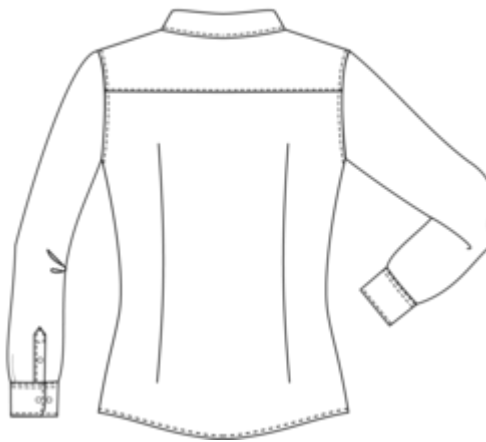

Acerca de

- El lino ofrece un tejido duradero, termorregulador y ligero.
- No label: 100% personalizable según las necesidades de tu proyecto.
- Look de vestir casual.

100% lino. Corte ajustado. Plaqueta de botonadura clásica y botones con efecto nacarado. Bolsillo en el lado izquierdo del pecho. Aplique en la espalda con pliegue de holgura. Puños con botones. Galón contrastado. Interior del pie de cuello en tono Natural. El color Linen no se ha sometido a tinte y puede variar de un producto a otro.

Codigo de aduanas

62069010

Colores

Certificaciones

Dimensiones

Measurements in cm	XS	S	M	L	XL	XXL
TE01 - 1/2 chest width at 1.5cm below armhole	44.50	47.50	50.50	53.50	56.50	59.50
TF01 - Total height from HSP	68.00	70.00	72.00	74.00	76.00	78.00
TG02 - Long sleeve length	60.00	61.00	62.00	63.00	64.00	65.00
TJ12 - Bottom patched pocket(s) top width	9.00	10.00	10.00	11.00	11.00	12.00
TJ13 - Bottom patched pocket(s) height at highest point	11.00	12.00	12.00	13.00	13.00	14.00