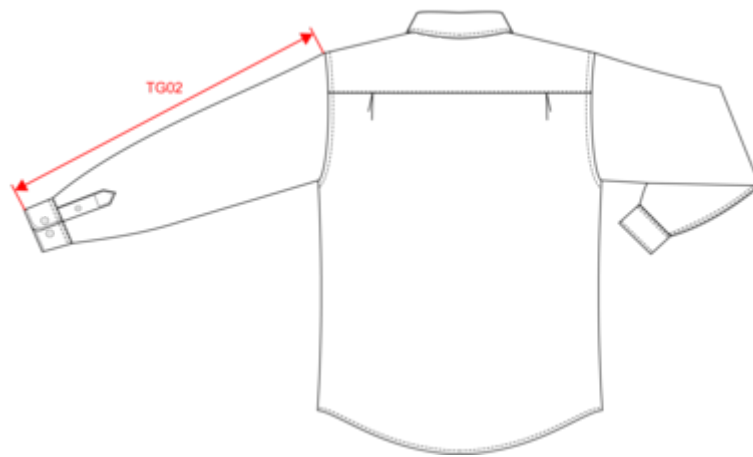

Acerca de

- El lino ofrece un tejido duradero, termorregulador y ligero.
- No label: 100% personalizable según las necesidades de tu proyecto.
- Look de vestir casual.

100 % lino. Corte ajustado. Plaqueta de botonadura clásica y botones con efecto nacarado. Bolsillo en el lado izquierdo del pecho. Canesú en la espalda con pliegue de holgura. Puños con botones. Galón contrastado. Interior del pie de cuello en tono Natural. El color Linen no se ha sometido a tinte y puede variar de un producto a otro.

BD - Bangladés

Codigo de aduanas

62059010

Colores

Certificaciones

Dimensiones

Measurements in cm	XS	S	M	L	XL	XXL	3XL
TE01 - 1/2 chest width at 1.5cm below armhole	48.00	51.00	54.00	57.00	60.00	63.00	66.00
TF01 - Total height from HSP	71.50	73.50	75.50	77.50	79.50	81.50	83.50
TG02 - Long sleeve length	64.50	65.50	66.50	67.50	68.50	69.50	70.50
TJ12 - Bottom patched pocket(s) top width	10.50	10.50	10.50	11.50	11.50	12.50	12.50
TJ13 - Bottom patched pocket(s) height at highest point	12.50	12.50	12.50	13.50	13.50	14.50	14.50