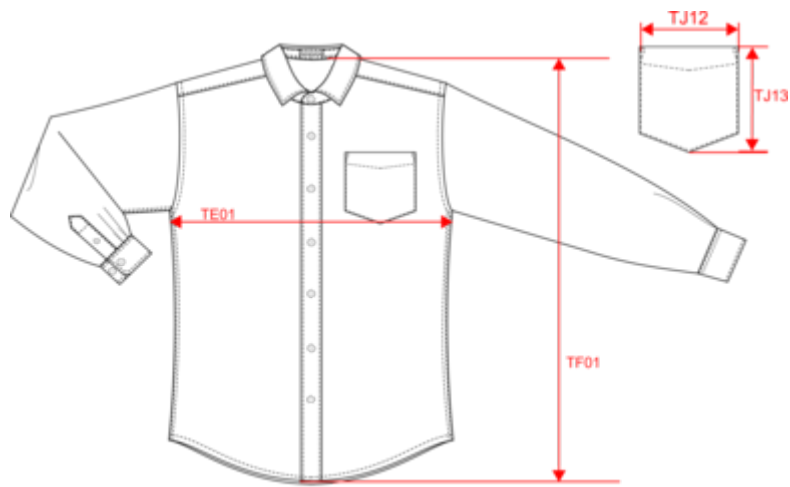

Acerca de

- El lino ofrece un tejido duradero, termorregulador y ligero.
- No label: 100% personalizable según las necesidades de tu proyecto.
- Look de vestir casual.

100 % lino. Corte ajustado. Plaqueta de botonadura clásica y botones con efecto nacarado. Bolsillo en el lado izquierdo del pecho. Canesú en la espalda con pliegue de holgura. Puños con botones. Galón contrastado. Interior del pie de cuello en tono Natural. El color Linen no se ha sometido a tinte y puede variar de un producto a otro.

BD - Bangladés

Codigo de aduanas

62059010

Colores

Certificaciones

Dimensiones

Measurements in cm	XS	S	M	L	XL	XXL	3XL
TE01 - 1/2 chest width at 1.5cm below armhole	48.00	51.00	54.00	57.00	60.00	63.00	66.00
TF01 - Total height from HSP	71.50	73.50	75.50	77.50	79.50	81.50	83.50
TG02 - Long sleeve length	64.50	65.50	66.50	67.50	68.50	69.50	70.50
TJ12 - Bottom patched pocket(s) top width	10.50	10.50	10.50	11.50	11.50	12.50	12.50
TJ13 - Bottom patched pocket(s) height at highest point	12.50	12.50	12.50	13.50	13.50	14.50	14.50