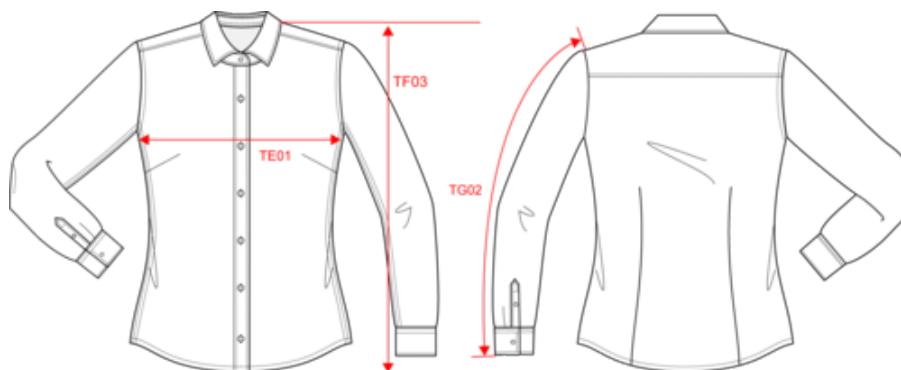

Washed
white

Certifications

NS503
Chemise écoresponsable délavée femme

Dimensions (cm)

Mesures en cm	XS	S	M	L	XL	XXL
TE01 - 1/2 largeur poitrine à 1.5cm de l'emmanchure	44.50	47.50	50.50	53.50	56.50	59.50
TF03 - Hauteur totale devant de l'HSP	68.00	70.00	72.00	74.00	76.00	78.00
TG02 - Longueur manche longue	60.00	61.00	62.00	63.00	64.00	65.00