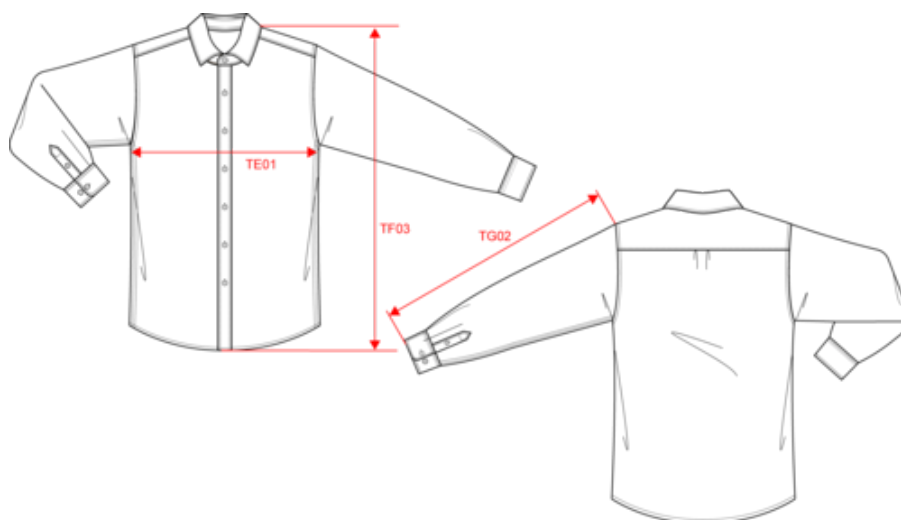

### Certifications

**NS502**  
Chemise écoresponsable délavée homme

Dimensions (cm)

Mesures en cm	S	M	L	XL	XXL	3XL
TE01 - 1/2 largeur poitrine à 1.5cm de l'emmanchure	51.00	54.00	57.00	60.00	63.00	66.00
TF03 - Hauteur totale devant de l'HSP	73.50	75.50	77.50	79.50	81.50	83.50
TG02 - Longueur manche longue	65.50	66.50	67.50	68.50	69.50	70.50