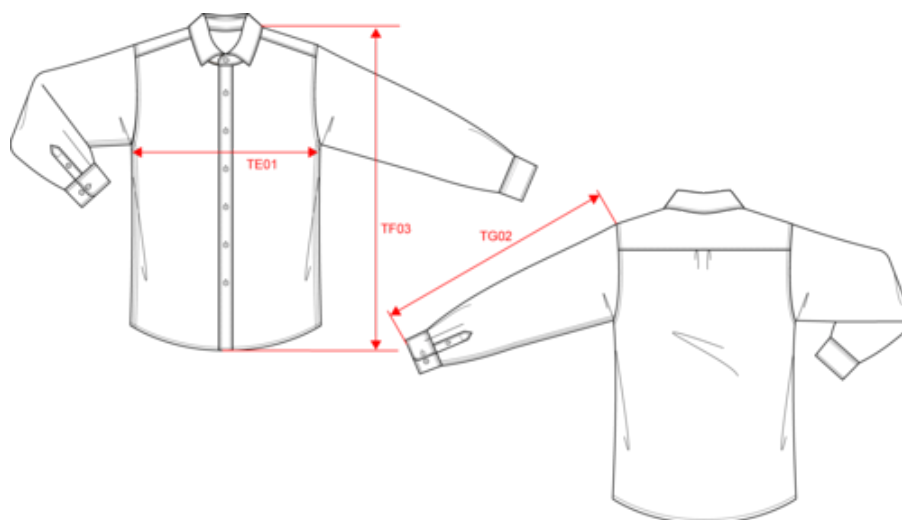

### Certifications

**NS502**  
Chemise écoresponsable délavée homme

Dimensions (cm)

Mesures en cm	S	M	L	XL	XXL	3XL
TE01 - 1/2 largeur poitrine à 1.5cm de l'emmanchure	51.00	54.00	57.00	60.00	63.00	66.00
TF03 - Hauteur totale devant de l'HSP	73.50	75.50	77.50	79.50	81.50	83.50
TG02 - Longueur manche longue	65.50	66.50	67.50	68.50	69.50	70.50