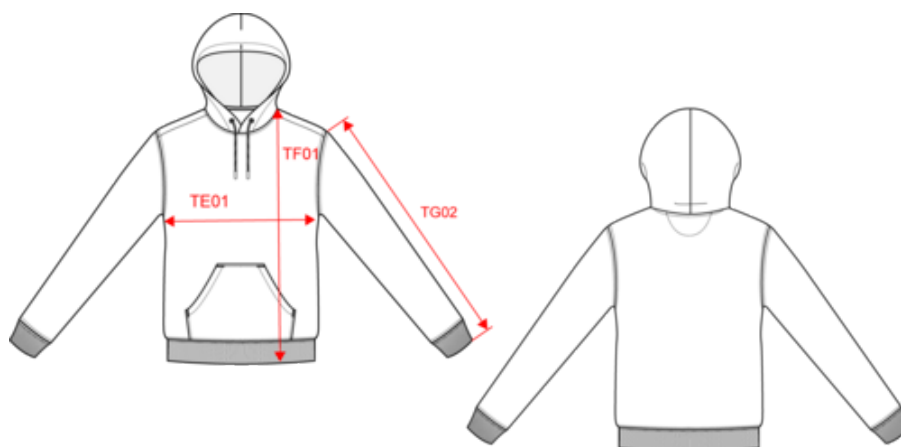

85% coton biologique, 15% polyester recyclé post-consumer. Coton peigné. Coupe droite. Molleton gratté 3 fils LSF (Low Shrinkage Fleece : molleton pré-rétréci). Lavé aux enzymes. Bord côte 1 x 1 bas de manches et bas de vêtement. Finition intérieur col avec bande de propreté en jersey ton sur ton. Double surpiqûre à cheval sur emmanchures, bas de manches et bas de vêtement. Capuche à pince avec surpiqûre, doublée en matière principale avec point d'arrêt cordon. Cordon rond avec embouts et œillets en métal recyclé. Poche kangourou. Demi-lune au dos.

 PETA-APPROVED
 VEGAN

Dimensions (cm)

Mesures en cm	XXS	XS	S	M	L	XL	XXL	3XL	4XL
TE01 - 1/2 largeur poitrine à 1.5cm de l'emmanchure	46.00	49.00	52.00	55.00	58.00	61.00	64.00	67.00	70.00
TF01 - Hauteur totale de l'HSP	65.50	67.50	69.50	71.50	73.50	75.50	77.50	79.50	81.50
TG02 - Longueur manche longue	61.50	62.50	63.50	64.50	65.50	66.50	67.50	68.50	69.50