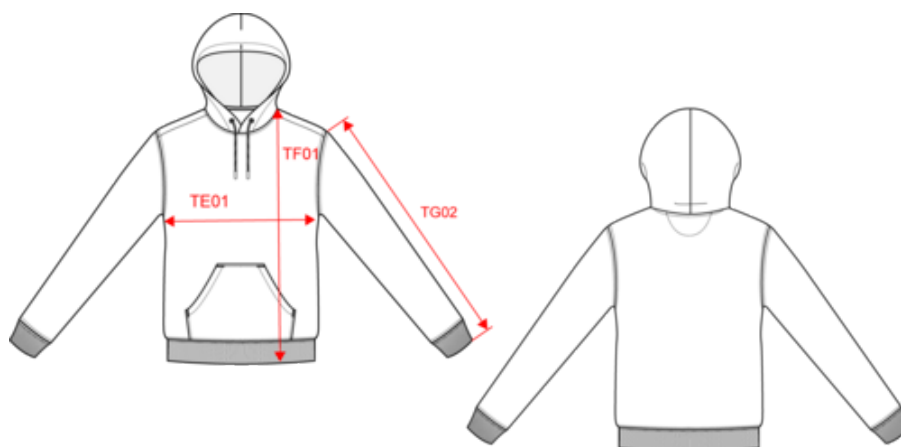

85% algodón orgánico, 15% poliéster reciclado post-consumer. Algodón peinado. Corte recto. Felpa perchada de 3 hilos LSF (Low Shrinkage Fleece: felpa preencogida). Lavado con enzimas. Canalé 1x1 en puños y bajo. Acabado del interior del cuello con tira cubrecosturas de jersey a tono. Doble pespunte superpuesto en sisas, bajo de las mangas y bajo de la prenda. Capucha con pinza y costura pespunteada, forrada en el mismo tejido, con costura de sujeción para el cordón. Cordón redondo con topes y ojales de metal reciclado. Bolsillo tipo canguro. Media luna en la espalda.

 PETA-APPROVED
 VEGAN

Dimensiones

Measurements in cm	XXS	XS	S	M	L	XL	XXL	3XL	4XL
TE01 - 1/2 chest width at 1.5cm below armhole	46.00	49.00	52.00	55.00	58.00	61.00	64.00	67.00	70.00
TF01 - Total height from HSP	65.50	67.50	69.50	71.50	73.50	75.50	77.50	79.50	81.50
TG02 - Long sleeve length	61.50	62.50	63.50	64.50	65.50	66.50	67.50	68.50	69.50