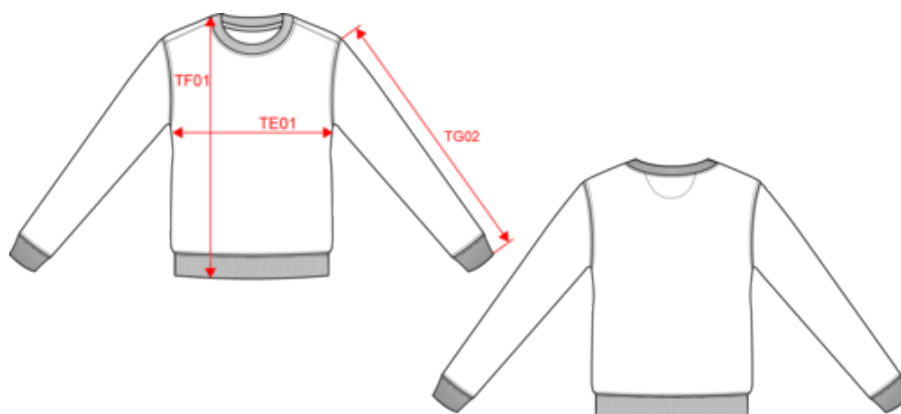

85% coton biologique, 15% polyester recyclé post-consumer. Coton peigné. Coupe droite. Molleton gratté 3 fils LSF (Low Shrinkage Fleece : molleton pré-rétréci). Lavé aux enzymes. Bord côte 1 x 1 au col, bas de manches et bas de vêtement. Finition intérieur col avec bande de propreté en jersey ton sur ton. Double surpiqûre à cheval sur emmanchures, bas de manches et bas de vêtement. Demi-lune au dos.

Mesures en cm	XXS	XS	S	M	L	XL	XXL	3XL	4XL
TE01 - 1/2 largeur poitrine à 1.5cm de l'emmanchure	46.00	49.00	52.00	55.00	58.00	61.00	64.00	67.00	70.00
TF01 - Hauteur totale de l'HSP	66.00	68.00	70.00	72.00	74.00	76.00	78.00	80.00	82.00
TG02 - Longueur manche longue	61.50	62.50	63.50	64.50	65.50	66.50	67.50	68.50	69.50