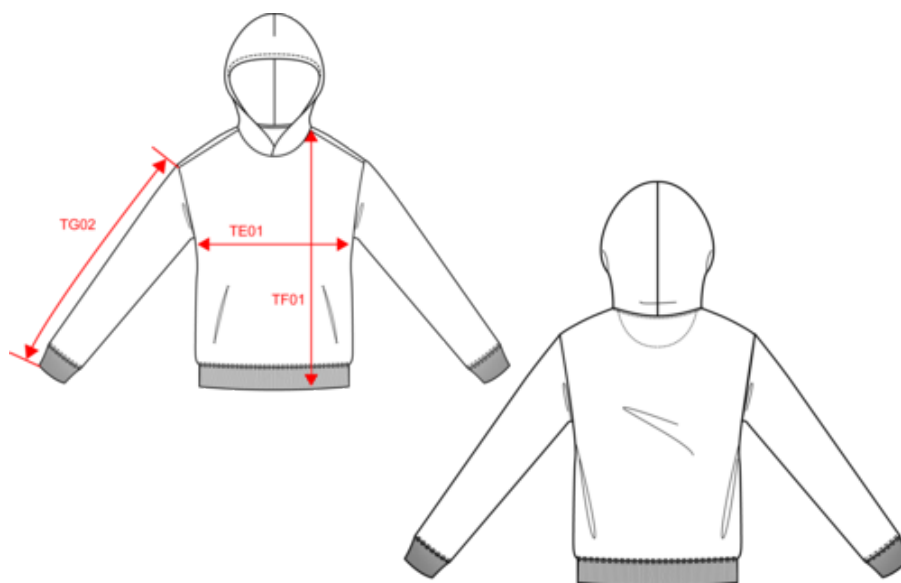

### Certifications

Organic

EGL N°165651 / KARIBAN GROUP

Dimensions (cm)

Mesures en cm	XXS	XS	S	M	L	XL	XXL	3XL
TE01 - 1/2 largeur poitrine à 1.5cm de l'emmanchure	49.00	52.00	55.00	58.00	61.00	64.00	67.00	70.00
TF01 - Hauteur totale de l'HSP	65.00	67.00	69.00	71.00	73.00	75.00	77.00	79.00
TG02 - Longueur manche longue	54.00	54.75	55.50	56.25	57.00	57.75	58.50	59.25