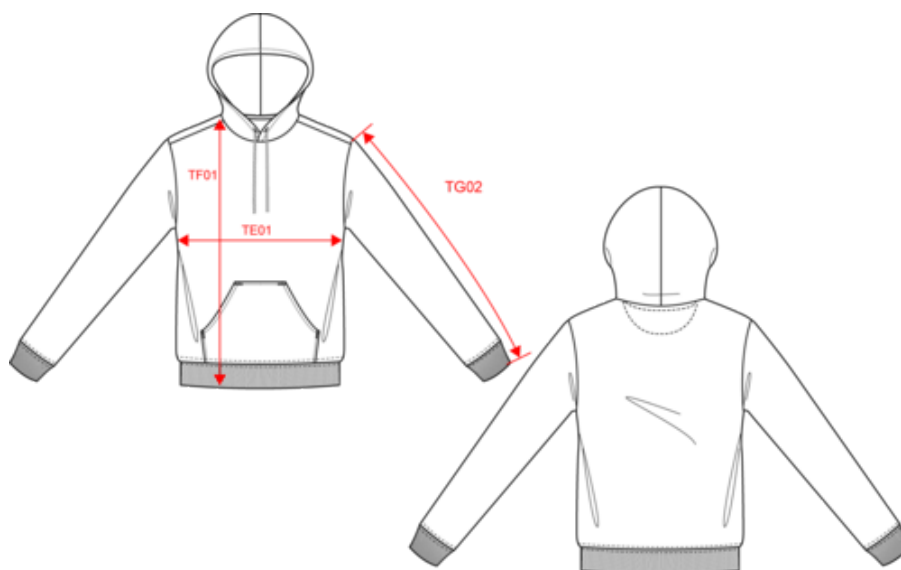

Dimensions (cm)

Mesures en cm	XXS	XS	S	M	L	XL	XXL	3XL
TE01 - 1/2 largeur poitrine à 1.5cm de l'emmanchure	48.00	51.00	54.00	57.00	60.00	63.00	66.00	69.00
TF01 - Hauteur totale de l'HSP	66.00	68.00	70.00	72.00	74.00	76.00	78.00	80.00
TG02 - Longueur manche longue	57.50	58.50	59.50	60.50	61.50	62.50	63.50	64.50