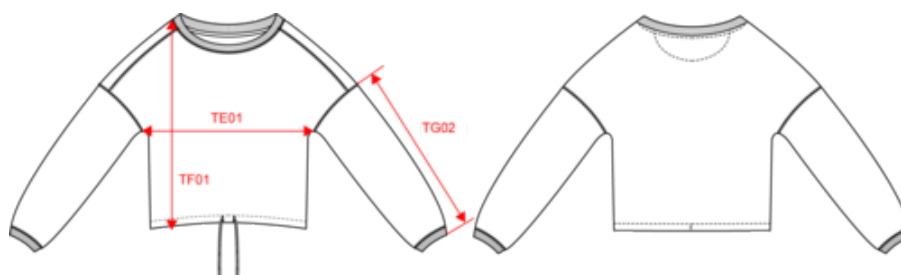

A propos

- No label : 100 % personnalisable à votre marque.
- Confection 3 fils LSF (Low Shrinkage Fleece) : résistance et stabilité au lavage.
- Surface douce et intérieur enveloppant.

65% coton biologique / 35% polyester recyclé post-consumer. Coton peigné. Coupe oversize à épaules tombantes. Molleton gratté 3 fils LSF (Low Shrinkage Fleece : molleton pré-rétréci). 1/2 lune au dos. Lavé aux enzymes. Cordon de serrage plats en coton biologique bas de vêtement avec embouts en métal recyclé. Point de recouvrement à l'encolure, coutures épaules, emmanchures et bas de manches. Bord côte 2 x 1 au col et bas de manches. Encolure avec bande de propreté intérieure en chevrons.

Certifications

Contains 35% RCS certified Recycled Polyester.
EGL N°165651 / KARIBAN GROUP

Contains 65% OCS certified Organic Cotton.
EGL N°165651 / KARIBAN GROUP

Dimensions (cm)

Mesures en cm	XS	S	M	L	XL
TE02 - 1/2 largeur poitrine niveau emmanchure	61.00	64.00	67.00	70.00	73.00
TF01 - Hauteur totale de l'HSP	47.00	49.00	51.00	53.00	55.00
TG02 - Longueur manche longue	41.50	42.25	43.00	43.75	44.50