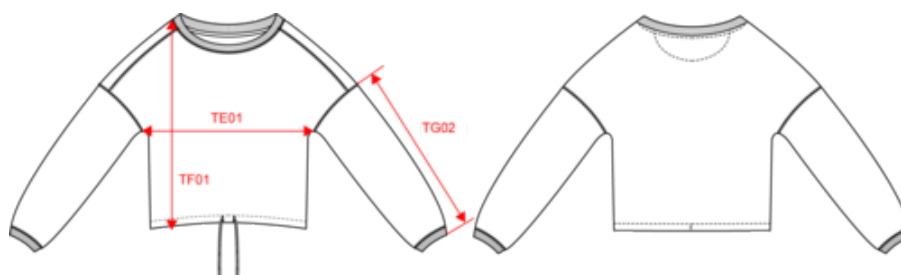

### Certifications

Contains 35% RCS certified Recycled Polyester  
EGL N°183963 / TOPTEX Belgique

Contains 65% OCS certified Organic Cotton  
EGL N°183963 / TOPTEX Belgique

Dimensions (cm)

Mesures en cm	XS	S	M	L	XL
TE02 - 1/2 largeur poitrine niveau emmanchure	61.00	64.00	67.00	70.00	73.00
TF01 - Hauteur totale de l'HSP	47.00	49.00	51.00	53.00	55.00
TG02 - Longueur manche longue	41.50	42.25	43.00	43.75	44.50