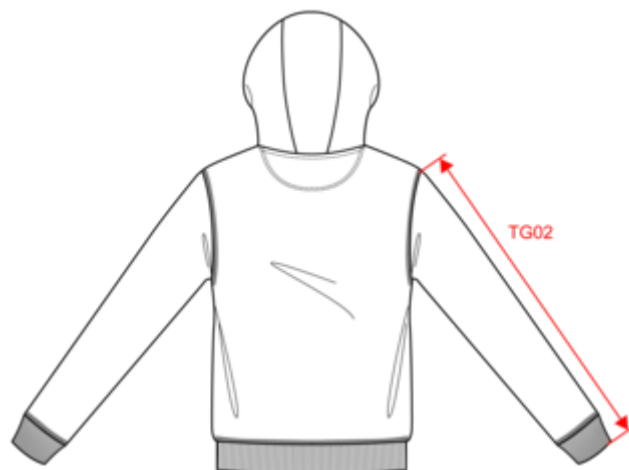

Washed Jade Green

Washed Navy Blue

Washed Organic Khaki

Washed Pomelo

Dimensions (cm)

Mesures en cm	XXS	XS	S	M	L	XL	XXL	3XL	4XL
TE01 - 1/2 largeur poitrine à 1.5cm de l'emmanchure	46.00	49.00	52.00	55.00	58.00	61.00	64.00	67.00	70.00
TF01 - Hauteur totale de l'HSP	64.50	66.50	68.50	70.50	72.50	74.50	76.50	78.50	80.50
TG02 - Longueur manche longue	61.50	62.50	63.50	64.50	65.50	66.50	67.50	68.50	69.50