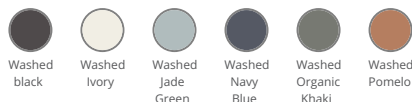

Code douanier

61102099

Certifications

{ PINK APPROVED }
VEGAN

Couleurs

Dimensions (cm)

Mesures en cm	XXS	XS	S	M	L	XL	XXL	3XL	4XL
TE01 - 1/2 largeur poitrine à 1.5cm de l'emmanchure	46.00	49.00	52.00	55.00	58.00	61.00	64.00	67.00	70.00
TF01 - Hauteur totale de l'HSP	64.50	66.50	68.50	70.50	72.50	74.50	76.50	78.50	80.50
TG02 - Longueur manche longue	61.50	62.50	63.50	64.50	65.50	66.50	67.50	68.50	69.50

Informations Couleurs

Washed black
RVB : 43,39,42
Pantone C : Neutral Black
Pantone TCX : 19-4008TCX

Washed Ivory
RVB : 243,232,220
Pantone C : 7534C
Pantone TCX : 11-4202TCX

Washed Jade Green
RVB : 151,173,165
Pantone C : 5635C
Pantone TCX : 16-5304TCX

Washed Navy Blue
RVB : 54,61,75
Pantone C : 432C
Pantone TCX : 19-4023TCX

Washed Organic Khaki
RVB : 85,89,77
Pantone C : 418C
Pantone TCX : 19-0312TCX

Washed Pomelo
RVB : 174,98,83
Pantone C : 7522C
Pantone TCX : 17-1532TCX