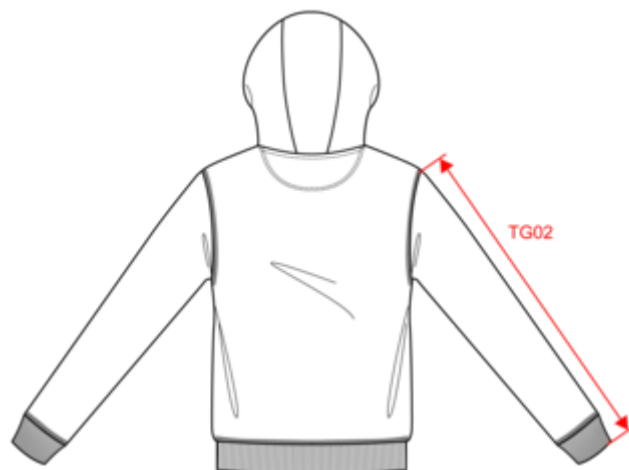

A propos

- Fabriqué au Portugal.
- En coton biologique plus écologique et plus éthique.
- No label : 100 % personnalisable à votre projet.

100 % coton biologique. Fabriqué au Portugal. Coton peigné ringspun. Coupe droite. Lavé aux enzymes. Intérieur molleton non gratté (French Terry). 1/2 lune au dos. Capuche 3 panneaux doublée en matière principale. Cordon plat ton sur ton, embouts et oeillets en métal recyclé. Point de recouvrement à l'encolure, aux emmanchures, aux bas de manches et de vêtement. Bord côte 1 x 1 manches, encolure et bas de vêtement. Encolure avec bande de propreté intérieure en chevrons. Vêtement teint après montage : les couleurs peuvent légèrement varier d'une pièce à l'autre. Ce produit est susceptible de déteindre au contact avec des surfaces ou vêtements clairs.

Code douanier

61102099

Certifications

{ PINK APPROVED }
VEGAN

Couleurs

Dimensions (cm)

Mesures en cm	XXS	XS	S	M	L	XL	XXL	3XL	4XL
TE01 - 1/2 largeur poitrine à 1.5cm de l'emmanchure	46.00	49.00	52.00	55.00	58.00	61.00	64.00	67.00	70.00
TF01 - Hauteur totale de l'HSP	64.50	66.50	68.50	70.50	72.50	74.50	76.50	78.50	80.50
TG02 - Longueur manche longue	61.50	62.50	63.50	64.50	65.50	66.50	67.50	68.50	69.50