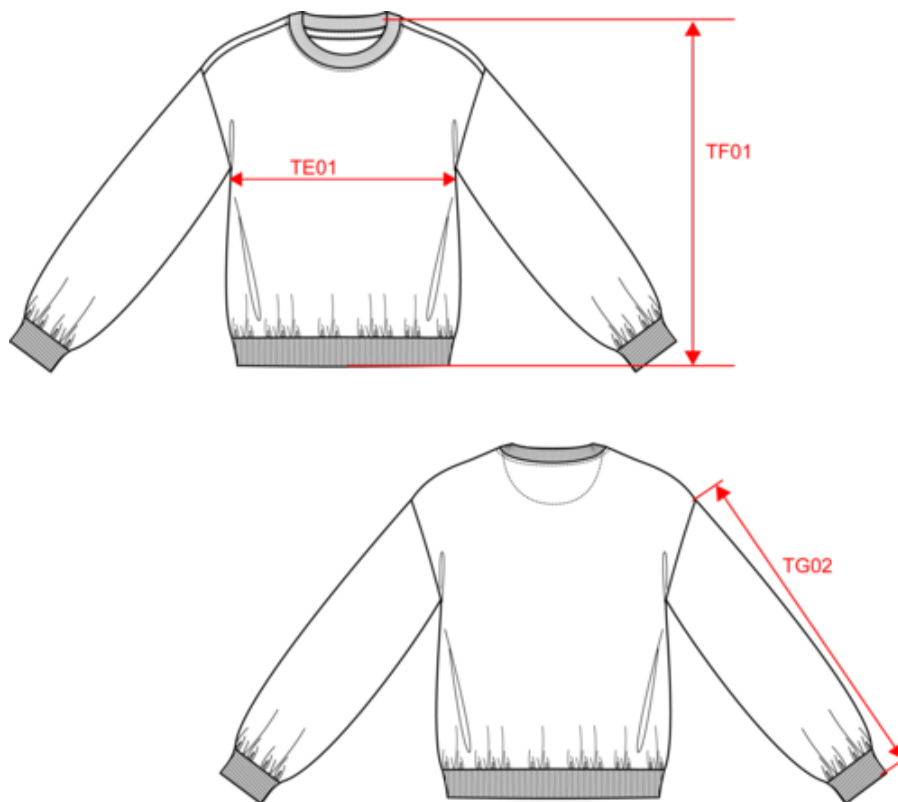

Washed
Parma

Washed
Pomelo

Certifications

Organic
EGL N°165651 / KARIBAN GROUP

Dimensions (cm)

Mesures en cm	XS	S	M	L	XL	XXL
TE01 - 1/2 largeur poitrine à 1.5cm de l'emmanchure	61.00	64.00	67.00	70.00	73.00	76.00
TF01 - Hauteur totale de l'HSP	61.50	63.50	65.50	67.50	69.50	71.50
TG02 - Longueur manche longue	48.00	48.75	49.50	50.25	51.00	51.75