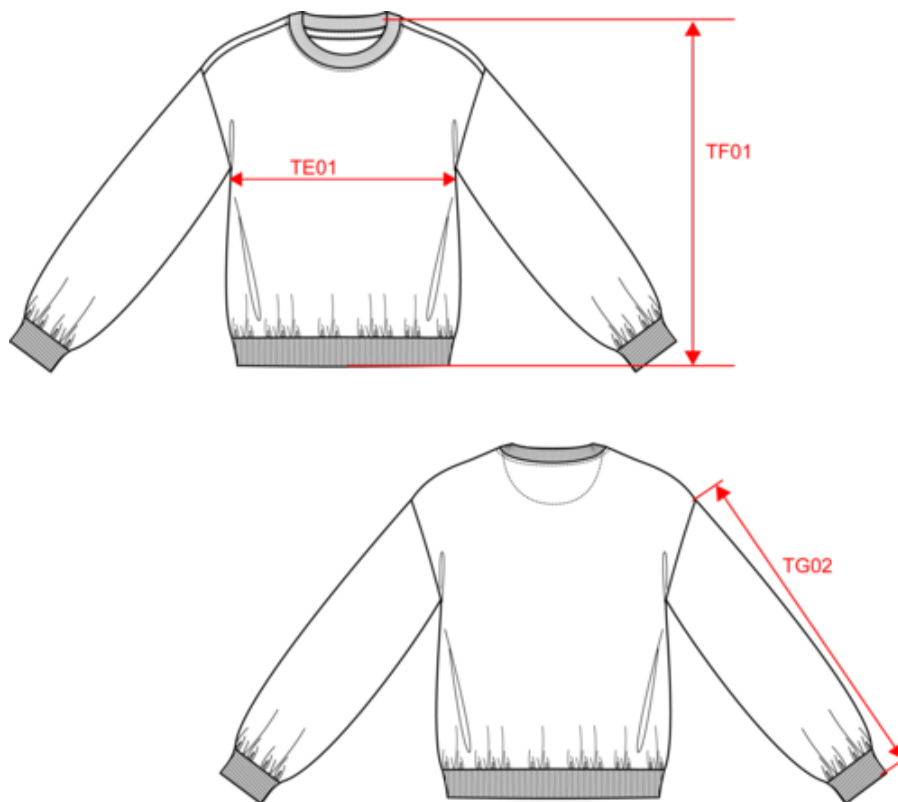

A propos

- Fabriqué au Portugal.
- En coton biologique plus écologique et plus éthique.
- No label : 100 % personnalisable à votre projet.

100% coton biologique. Fabriqué au Portugal. Coton peigné ringspun. Coupe oversize à épaules tombantes. Lavé aux enzymes. 1/2 lune au dos. Intérieur molleton non gratté (French Terry). Point de recouvrement à l'encolure, aux emmanchures, aux bas de manches et de vêtement. Bord côte 1 x 1 manches et bas de vêtement. Encolure avec bande de propreté intérieure en chevrons. Vêtement teint après montage : les couleurs peuvent légèrement varier d'une pièce à l'autre. Ce produit est susceptible de déteindre au contact avec des surfaces ou vêtements clairs.

61102099

Couleurs

Certifications

Organic
EGL N°183963 / TOPTEX Belgique

Dimensions (cm)

| Mesures en cm | XS | S | M | L | XL | XXL |
|---|-------|-------|-------|-------|-------|-------|
| TE01 - 1/2 largeur poitrine à 1.5cm de l'emmanchure | 61.00 | 64.00 | 67.00 | 70.00 | 73.00 | 76.00 |
| TF01 - Hauteur totale de l'HSP | 61.50 | 63.50 | 65.50 | 67.50 | 69.50 | 71.50 |
| TG02 - Longueur manche longue | 48.00 | 48.75 | 49.50 | 50.25 | 51.00 | 51.75 |