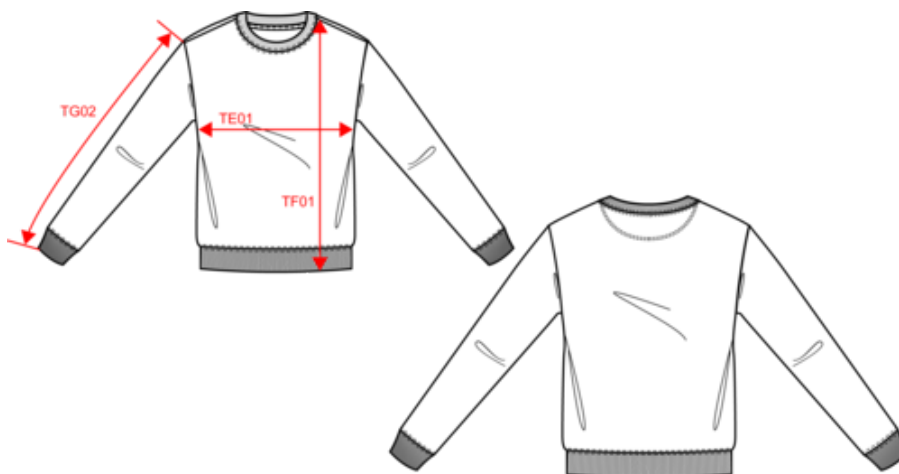

**Acerca de**

- Fabricada con algodón orgánico, más ecológico y ético.
- No label: 100% personalizable según las necesidades de tu proyecto.
- Tacto suave y superficie lisa.

85 % algodón orgánico / 15 % poliéster reciclado post-consumer. Algodón peinado Ringspun. Lavado con enzimas. Corte oversize con hombros caídos. Felpa perchada de 3 hilos con tratamiento LSF (Low Shrinkage Fleece). Media luna en la espalda. Canalé 2 x 1 en cuello, bajo de la prenda y bajo de las mangas. Doble pespunte superpuesto a la costura en cuello, bajo de las mangas y bajo de la prenda. Tira cubrecosturas en forma de espiga a tono en la parte interior del cuello. El color Raw Natural se distingue por su aspecto bruto, visualmente texturizado, con partículas finas visibles a simple vista.

Dimensiones

| Measurements in cm                            | XXS   | XS    | S     | M     | L     | XL    | XXL   | 3XL   |
|---|-------|-------|-------|-------|-------|-------|-------|-------|
| TE01 - 1/2 chest width at 1.5cm below armhole | 49.00 | 52.00 | 55.00 | 58.00 | 61.00 | 64.00 | 67.00 | 70.00 |
| TF01 - Total height from HSP                  | 65.00 | 67.00 | 69.00 | 71.00 | 73.00 | 75.00 | 77.00 | 79.00 |
| TG02 - Long sleeve length                     | 54.00 | 54.75 | 55.50 | 56.25 | 57.00 | 57.75 | 58.50 | 59.25 |