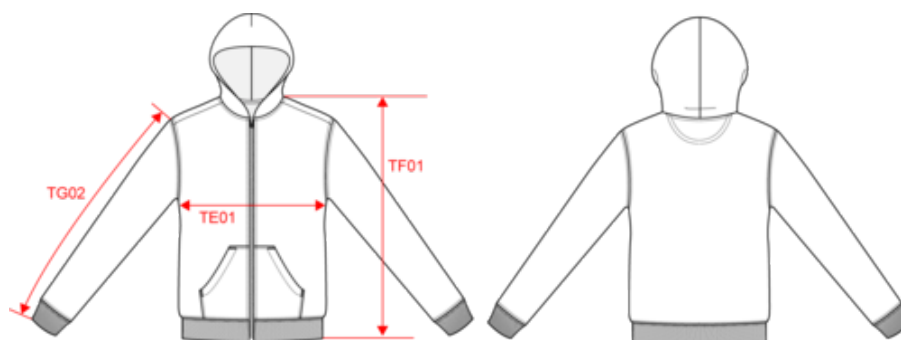

A propos

- Surface d'impression idéale et no label : personnalisation sans limite.
- Résistance et stabilité au lavage.
- L'écoresponsabilité n'a jamais été aussi simple à porter.

85% coton biologique / 15% polyester recyclé post-consumer. Coton peigné ringspun. Coupe droite. Molleton gratté 3 fils LSF (Low Shrinkage Fleece : molleton pré-rétréci). Lavé aux enzymes. Zip en métal recyclé. 1/2 lune au dos. Poche kangourou avec simple surpiqûre. Bord cote 1 x 1 bas de vêtement et bas de manches. Double surpiqûre sur bas de manches, emmanchures et bas de vêtement. Capuche à pince doublée en matière principale. Finition intérieure du zip avec biais de propreté en jersey. Encolure avec bande de propreté intérieure en chevrons.

Sweat-shirt écoresponsable zippé à capuche enfant

Dimensions (cm)

Mesures en cm	4/6 ans	6/8 ans	8/10 ans	10/12 ans	12/14 ans
TE01 - 1/2 largeur poitrine à 1.5cm de l'emmanchure	36.70	38.40	41.00	44.50	48.00
TF01 - Hauteur totale de l'HSP	45.90	50.70	55.50	60.30	65.10
TG02 - Longueur manche longue	40.65	44.85	49.25	53.85	58.45