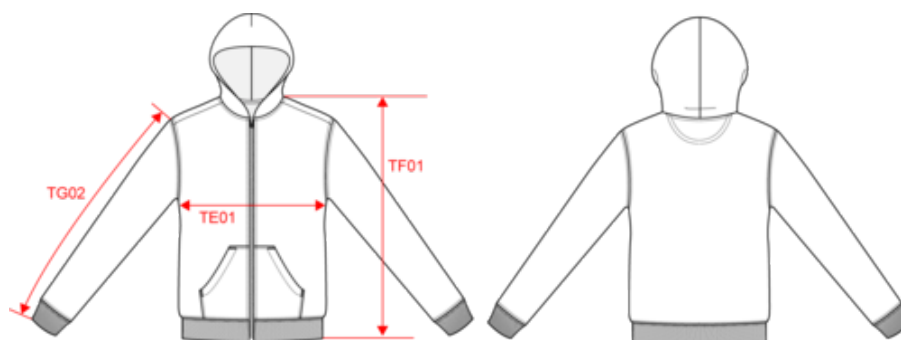

A propos

- Surface d'impression idéale et no label : personnalisation sans limite.
- Résistance et stabilité au lavage.
- L'écoresponsabilité n'a jamais été aussi simple à porter.

85% coton biologique / 15% polyester recyclé post-consumer. Coton peigné ringspun. Coupe droite. Molleton gratté 3 fils LSF (Low Shrinkage Fleece : molleton pré-rétréci). Lavé aux enzymes. Zip en métal recyclé. 1/2 lune au dos. Poche kangourou avec simple surpiqûre. Bord cote 1 x 1 bas de vêtement et bas de manches. Double surpiqûre sur bas de manches, emmanchures et bas de vêtement. Capuche à pince doublée en matière principale. Finition intérieure du zip avec biais de propreté en jersey. Encolure avec bande de propreté intérieure en chevrons.

NS405

Sweat-shirt écoresponsable zippé à capuche enfant

Dimensions (cm)

Mesures en cm	4/6 ans	6/8 ans	8/10 ans	10/12 ans	12/14 ans
TE01 - 1/2 largeur poitrine à 1.5cm de l'emmanchure	36.70	38.40	41.00	44.50	48.00
TF01 - Hauteur totale de l'HSP	45.90	50.70	55.50	60.30	65.10
TG02 - Longueur manche longue	40.65	44.85	49.25	53.85	58.45