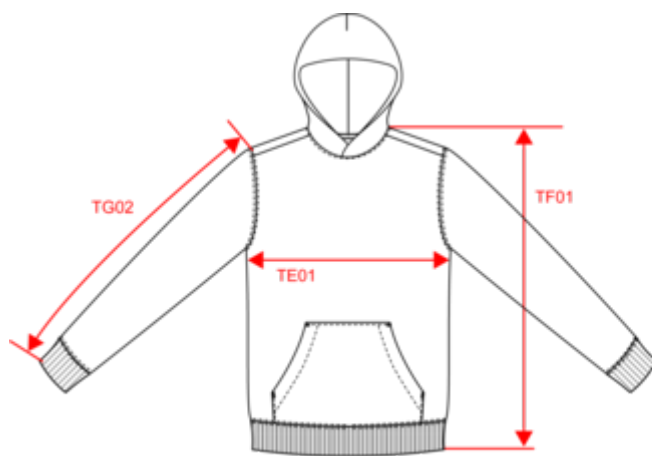

### Couleurs

### Certifications

Made with 85% Organic materials  
EGL N°165651 / KARIBAN GROUP

www.oeko-tex.com

Dimensions (cm)

Mesures en cm	4/6 ans	6/8 ans	8/10 ans	10/12 ans	12/14 ans
TE01 - 1/2 largeur poitrine à 1.5cm de l'emmanchure	36.70	38.40	41.00	44.50	48.00
TF01 - Hauteur totale de l'HSP	45.90	50.70	55.50	60.30	65.10
TG02 - Longueur manche longue	40.65	44.85	49.25	53.85	58.45