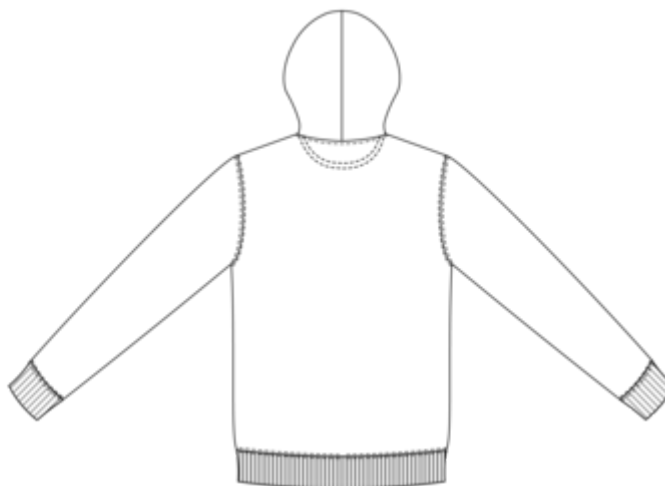

A propos

- En coton biologique plus écologique et plus éthique.
- No label : 100 % personnalisable à votre marque.
- Toucher doux et molleton.

85% coton biologique / 15% polyester recyclé post-consumer. Coton peigné ringspun. Coupe droite. Lavé aux enzymes. Molleton gratté 3 fils LSF (Low Shrinkage Fleece : molleton pré-rétréci). Zip métal. 1/2 lune au dos. 2 poches kangourou. Bord cote 1 x 1 bas de vêtement et bas de manches. Double surpiqûre bas de manches, emmanchures, bas de vêtement. Capuche doublée en matière principale avec point d'arrêt cordon. Cordon rond avec embouts et oeillets en métal recyclé. Bande de propreté intérieure en chevrons.

Made with 85% Organic materials
EGL N°165651 / KARIBAN GROUP

www.oeko-tex.com

Dimensions (cm)

| Mesures en cm | XXS | XS | S | M | L | XL | XXL | 3XL | 4XL |
|---|-------|-------|-------|-------|-------|-------|-------|-------|-------|
| TE01 - 1/2 largeur poitrine à 1.5cm de l'emmanchure | 46.00 | 49.00 | 52.00 | 55.00 | 58.00 | 61.00 | 64.00 | 67.00 | 70.00 |
| TF01 - Hauteur totale de l'HSP | 65.50 | 67.50 | 69.50 | 71.50 | 73.50 | 75.50 | 77.50 | 79.50 | 81.50 |
| TG02 - Longueur manche longue | 61.50 | 62.50 | 63.50 | 64.50 | 65.50 | 66.50 | 67.50 | 68.50 | 69.50 |