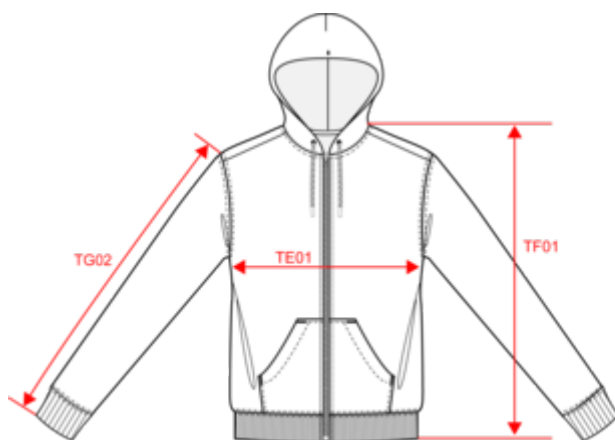

A propos

- En coton biologique plus écologique et plus éthique.
- No label : 100 % personnalisable à votre marque.
- Toucher doux et molleton.

85% coton biologique / 15% polyester recyclé post-consumer. Coton peigné ringspun. Coupe droite. Lavé aux enzymes. Molleton gratté 3 fils LSF (Low Shrinkage Fleece : molleton pré-rétréci). Zip métal. 1/2 lune au dos. 2 poches kangourou. Bord cote 1 x 1 bas de vêtement et bas de manches. Double surpiqûre bas de manches, emmanchures, bas de vêtement. Capuche doublée en matière principale avec point d'arrêt cordon. Cordon rond avec embouts et oeillets en métal recyclé. Bande de propreté intérieure en chevrons.

Made with 85% Organic materials
EGL N°165651 / KARIBAN GROUP

www.oeko-tex.com

Dimensions (cm)

| Mesures en cm | XXS | XS | S | M | L | XL | XXL | 3XL | 4XL |
|---|-------|-------|-------|-------|-------|-------|-------|-------|-------|
| TE01 - 1/2 largeur poitrine à 1.5cm de l'emmanchure | 46.00 | 49.00 | 52.00 | 55.00 | 58.00 | 61.00 | 64.00 | 67.00 | 70.00 |
| TF01 - Hauteur totale de l'HSP | 65.50 | 67.50 | 69.50 | 71.50 | 73.50 | 75.50 | 77.50 | 79.50 | 81.50 |
| TG02 - Longueur manche longue | 61.50 | 62.50 | 63.50 | 64.50 | 65.50 | 66.50 | 67.50 | 68.50 | 69.50 |