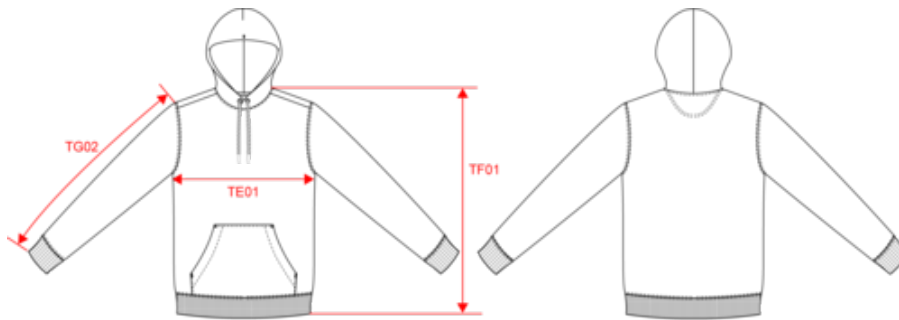

Acerca de

- Confección de 3 hilos LSF (Low Shrinkage Fleece): resistencia y estabilidad al lavado.
- Amplia gama de colores.
- Superficie suave e interior envolvente.

85 % algodón orgánico / 15 % poliéster reciclado post-consumer. Algodón peinado Ringspun. Corte recto. Lavado con enzimas. Felpa perchada de 3 hilos LSF (Low Shrinkage Fleece, felpa preencogida). Media luna en la espalda. Bolsillo tipo canguro. Canalé 1 x 1 en el bajo de la prenda y el bajo de las mangas. Doble pespunte en el bajo de las mangas, sisas, bajo de la prenda y media luna. Tira cubrecosturas en la parte interior del cuello. Capucha forrada en el material principal con tope de cordón. Cordón redondo con puntas y ojales de metal reciclado. Recomendamos los cordones ENTRE SÍ ANTES del lavado para evitar que se deslicen dentro de la capucha durante el ciclo de lavado. El color Raw Natural se distingue por su aspecto bruto, visualmente texturizado, con partículas finas visibles a simple vista.

 350 g/m² 

Tallas

 XXS XS S M L XL XXL 3XL 4XL

Información adicional

Logística

BD - Bangladés

Código de aduanas

61102099

Certificaciones

Colores

Dimensiones

Measurements in cm	XXS	XS	S	M	L	XL	XXL	3XL	4XL
TE01 - 1/2 chest width at 1.5cm below armhole	46.00	49.00	52.00	55.00	58.00	61.00	64.00	67.00	70.00
TF01 - Total height from HSP	66.00	68.00	70.00	72.00	74.00	76.00	78.00	80.00	82.00
TG02 - Long sleeve length	62.00	63.00	64.00	65.00	66.00	67.00	68.00	69.00	70.00