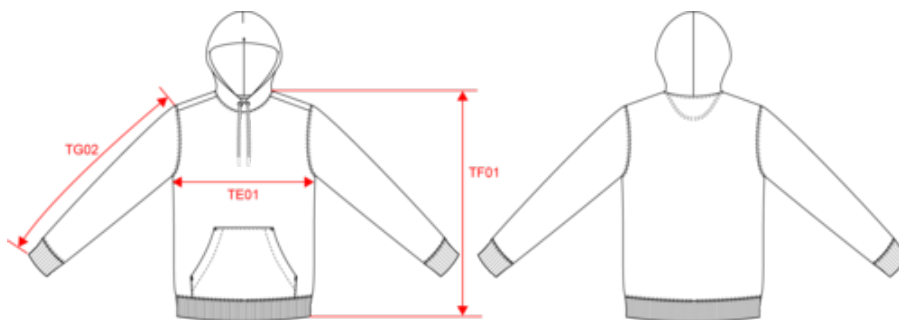

**Über**

- LSF-Struktur mit 3 Fäden (Low Shrinkage Fleece): Widerstandsfähigkeit und Stabilität beim Waschen.
- Große Auswahl an Farben.
- Weiche Oberfläche und kuschelige Innenseite.

85 % Bio-Baumwolle / 15 % Post-Consumer-Polyester. Gekämmte Ringspun-Baumwolle. Gerader Schnitt. Enzymwäsche. Gebürstetes Molton, 3-fädiges LSF (Low Shrinkage Fleece: vorgeschumpfter Molton). Halbmond am Rücken. Kängurutasche. Strickbündchen 1 x 1 am Saum und Ärmelbündchen. Doppel-Ziernaht an Ärmelbündchen, Armlöchern, Saum und Halbmond. Nackenband auf der Innenseite am. Halsausschnitt am Rücken. Gefütterte Kapuze aus Hauptmaterial mit Verstärkungsstich für Kordel. Abgerundeter Kordelzug mit Kappen und Ösen aus recyceltem Metall. Wir empfehlen, die Kordeln vor dem Waschen zusammenzubinden, damit sie während des Waschvorgangs nicht in die Kapuze rutschen. Die Farbe Raw Natural zeichnet sich durch ihr optisch strukturiertes, rohes Aussehen aus, durchsetzt mit feinen Partikeln, die mit bloßem Auge sichtbar sind.

**Größen**

**Zusätzliche Informationen**

**Logistik**

BD - Bangladesch

61102099

**Herkunftsland**

**Zolltarifnummer**

**Zertifikate**

**Farben**

NS401  
Umweltfreundliches Unisex Kapuzensweatshirt

Maße

Measurements in cm	XXS	XS	S	M	L	XL	XXL	3XL	4XL
TE01 - 1/2 chest width at 1.5cm below armhole	46.00	49.00	52.00	55.00	58.00	61.00	64.00	67.00	70.00
TF01 - Total height from HSP	66.00	68.00	70.00	72.00	74.00	76.00	78.00	80.00	82.00
TG02 - Long sleeve length	62.00	63.00	64.00	65.00	66.00	67.00	68.00	69.00	70.00