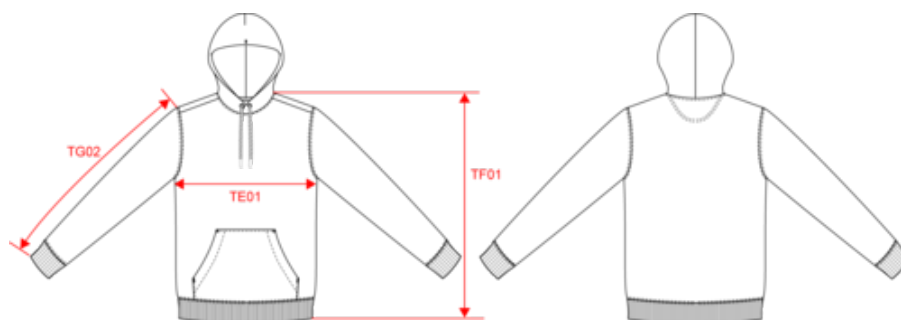

A propos

- Confection 3 fils LSF (Low Shrinkage Fleece) : résistance et stabilité au lavage.
- Large choix de couleurs.
- Surface douce et intérieur enveloppant.

85% coton biologique / 15% polyester recyclé post-consumer. Coton peigné ringspun. Coupe droite. Lavé aux enzymes. Molleton gratté 3 fils LSF (Low Shrinkage Fleece : molleton pré-rétréci). 1/2 lune au dos. Poche kangourou. Bord cote 1 x 1 bas de vêtement et bas de manches. Double surpiqûre bas de manches, emmanchures, bas de vêtement et 1/2 lune. Bande de propreté intérieur encolure dos. Capuche doublée en matière principale avec point d'arrêt cordon. Cordon rond avec embouts et oeillets en métal recyclé. Nous recommandons de nouer les cordons ensemble AVANT le lavage afin d'éviter qu'ils ne se glissent à l'intérieur de la capuche pendant le cycle d'entretien. La couleur Raw Natural se distingue par son aspect brut visuellement texturé, parsemée de fines particules visibles à l'œil nu.

Certifications

Made with 85% Organic materials.
EGL N°183963 / TOPTEX Belgique

STANDARD 100
CO 100717
IFTH
www.oeko-tex.com

Couleurs

NS401
Sweat-shirt écoresponsable à capuche unisexe

Dimensions (cm)

Mesures en cm	XXS	XS	S	M	L	XL	XXL	3XL	4XL
TE01 - 1/2 largeur poitrine à 1.5cm de l'emmanchure	46.00	49.00	52.00	55.00	58.00	61.00	64.00	67.00	70.00
TF01 - Hauteur totale de l'HSP	66.00	68.00	70.00	72.00	74.00	76.00	78.00	80.00	82.00
TG02 - Longueur manche longue	62.00	63.00	64.00	65.00	66.00	67.00	68.00	69.00	70.00