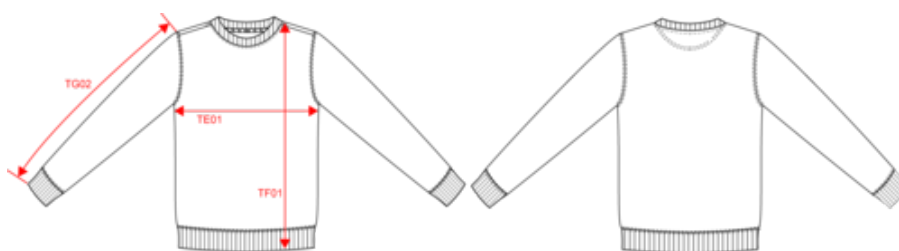

A propos

- Large choix de couleurs.
- Confection 3 fils LSF (Low Shrinkage Fleece) : résistance et stabilité au lavage.
- Toucher doux et surface lisse.

85% coton biologique / 15% polyester recyclé post-consumer. Coton peigné ringspun. Coupe droite. Lavé aux enzymes. Molleton gratté 3 fils LSF (Low Shrinkage Fleece : molleton pré-rétréci). 1/2 lune dans le dos. Bord cote 1 x 1 encolure, bas de vêtement et bas de manches. Double surpiqûre bas de manches, emmanchures, bas de vêtement. Simple surpiqûre à l'encolure. Bande de propreté intérieur encolure dos. La couleur Raw Natural se distingue par son aspect brut visuellement texturé, parsemée de fines particules visibles à l'œil nu.

www.oeko-tex.com

Couleurs

Dimensions (cm)

Mesures en cm	XXS	XS	S	M	L	XL	XXL	3XL	4XL
TE01 - 1/2 largeur poitrine à 1.5cm de l'emmanchure	46.00	49.00	52.00	55.00	58.00	61.00	64.00	67.00	70.00
TF01 - Hauteur totale de l'HSP	66.00	68.00	70.00	72.00	74.00	76.00	78.00	80.00	82.00
TG02 - Longueur manche longue	62.00	63.00	64.00	65.00	66.00	67.00	68.00	69.00	70.00