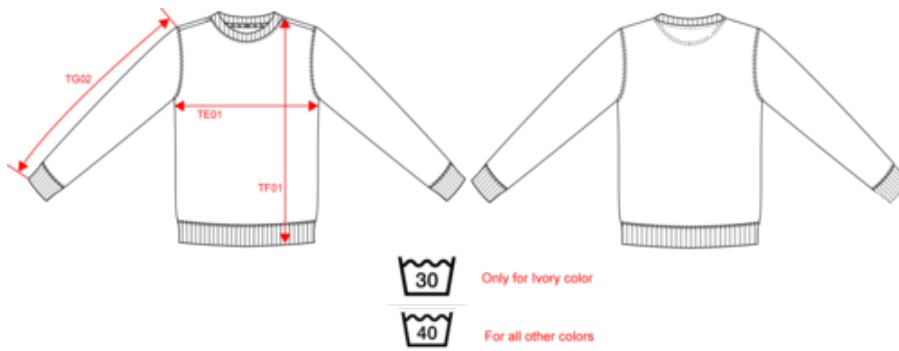

**Acerca de**

- Amplia gama de colores.
- Confección de 3 hilos LSF (Low Shrinkage Fleece): resistencia y estabilidad al lavado.
- Tacto suave y superficie lisa.

85 % algodón orgánico / 15 % poliéster reciclado post-consumer. Algodón peinado Ringspun. Corte recto. Lavado con enzimas. Felpa perchada de 3 hilos LSF (Low Shrinkage Fleece, felpa preencogida). Media luna en la espalda. Canalé 1 x 1 en el cuello, el bajo de la prenda y el bajo de las mangas. Doble pespunte en el bajo de las mangas, las sisas y el bajo de la prenda. Pespunte simple en el cuello. Tira cubrecosturas en la parte interior del cuello. El color Raw Natural se distingue por su aspecto bruto, visualmente texturizado, con partículas finas visibles a simple vista.

Made with 85% Organic materials  
EGL N°165651 / KARIBAN GROUP

STANDARD 100  
CO 100717  
IFTH  
www.oeko-tex.com

**Colores**

Dimensiones

Measurements in cm	XXS	XS	S	M	L	XL	XXL	3XL	4XL
TE01 - 1/2 chest width at 1.5cm below armhole	46.00	49.00	52.00	55.00	58.00	61.00	64.00	67.00	70.00
TF01 - Total height from HSP	66.00	68.00	70.00	72.00	74.00	76.00	78.00	80.00	82.00
TG02 - Long sleeve length	62.00	63.00	64.00	65.00	66.00	67.00	68.00	69.00	70.00