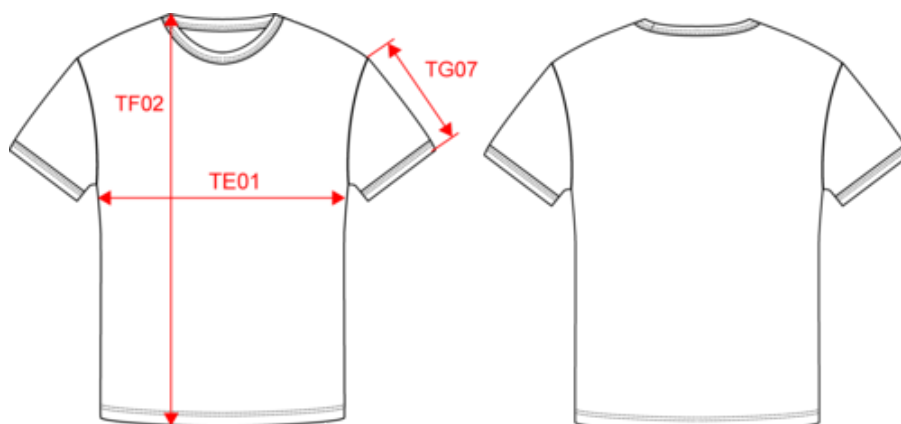

### Certifications

Dimensions (cm)

Mesures en cm	S	M	L	XL	XXL
TE01 - 1/2 largeur poitrine à 1.5cm de l'emmanchure	49.00	52.00	55.00	58.00	61.00
TF02 - Hauteur totale de l'HSP (colletage inclus)	70.75	72.75	74.75	76.75	78.75
TG07 - Longueur manche courte	21.50	22.25	23.00	23.75	24.50