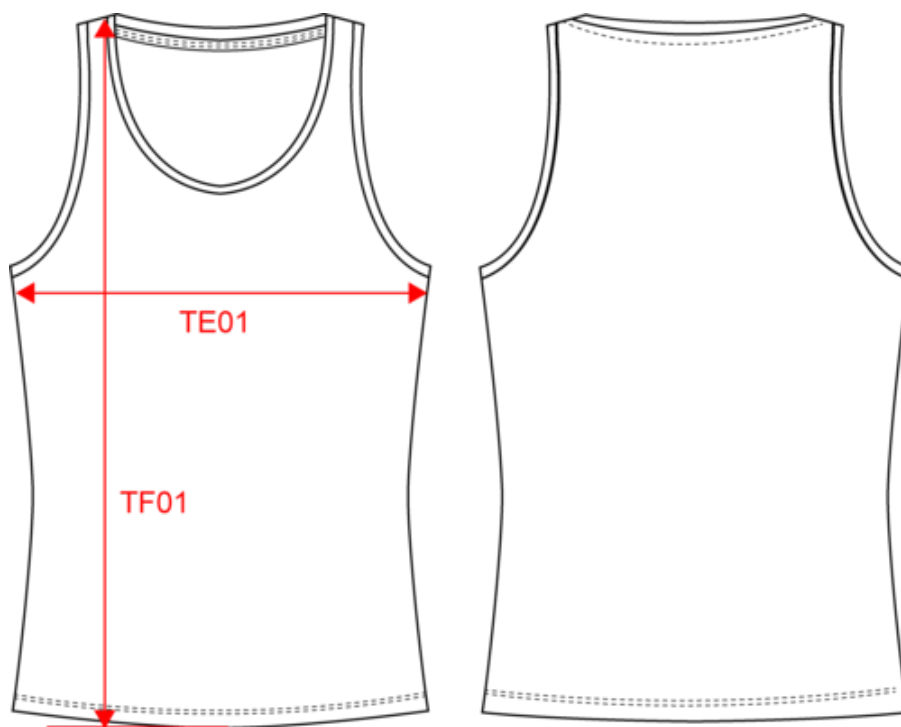

Dimensiones

Measurements in cm	XS	S	M	L	XL	XXL
TE01 - 1/2 chest width at 1.5cm below armhole	39.50	42.50	45.50	48.50	51.50	54.50
TF01 - Total height from HSP	60.50	62.50	64.50	66.50	68.50	70.50