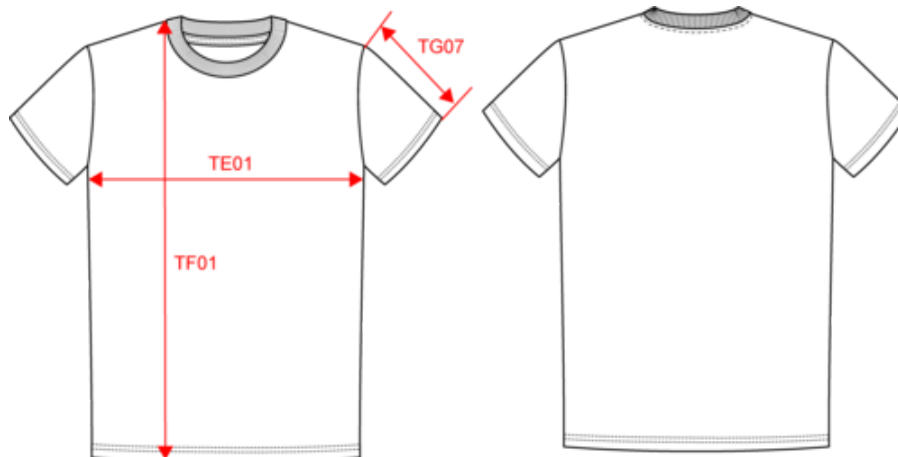

Acerca de

- Fabricada con algodón orgánico.
- Acabado de doble pespunte.
- Lavado enzimático para obtener una superficie de impresión perfectamente nítida.

100% algodón orgánico. Algodón peinado. Corte recto con hombros caídos. Costuras laterales. Lavado enzimático. Canalé 1x1 en el cuello. Refuerzo en los hombros en el tejido principal. Acabado de doble pespunte en mangas y bajo de la prenda. Refuerzo en los hombros en el tejido principal. Acabado de doble pespunte en mangas y bajo de la prenda y de las mangas. Este producto es trazable gracias a la tecnología Aware™. Durante el proceso de hilado, los trazadores físicos Aware™, que actúan como una huella dactilar única, se integran en la materia prima. Estos trazadores llevan un código único e inalterable, que permite autenticar el producto mediante el uso de un escáner Aware™. Esta información se almacena en el sistema "blockchain", lo que permite rastrear el ciclo de vida del producto. Esta información es accesible al público mediante un código QR que figura en la etiqueta del producto y que da acceso al pasaporte digital de la prenda, ofreciendo una visibilidad completa del proceso de producción y garantizando una gestión transparente de la cadena de suministro textil.

Pais de origen

BD - Bangladés

Código de aduanas

 61091000

Colores

Dimensiones

Measurements in cm	4/6 ans	6/8 ans	8/10 ans	10/12 ans	12/14 ans
TE01 - 1/2 chest width at 1.5cm below armhole	36.70	38.40	41.00	44.50	48.00
TF01 - Total height from HSP	44.40	49.20	54.00	58.80	63.60
TG07 - Short sleeve length	9.10	11.00	13.00	15.00	17.00